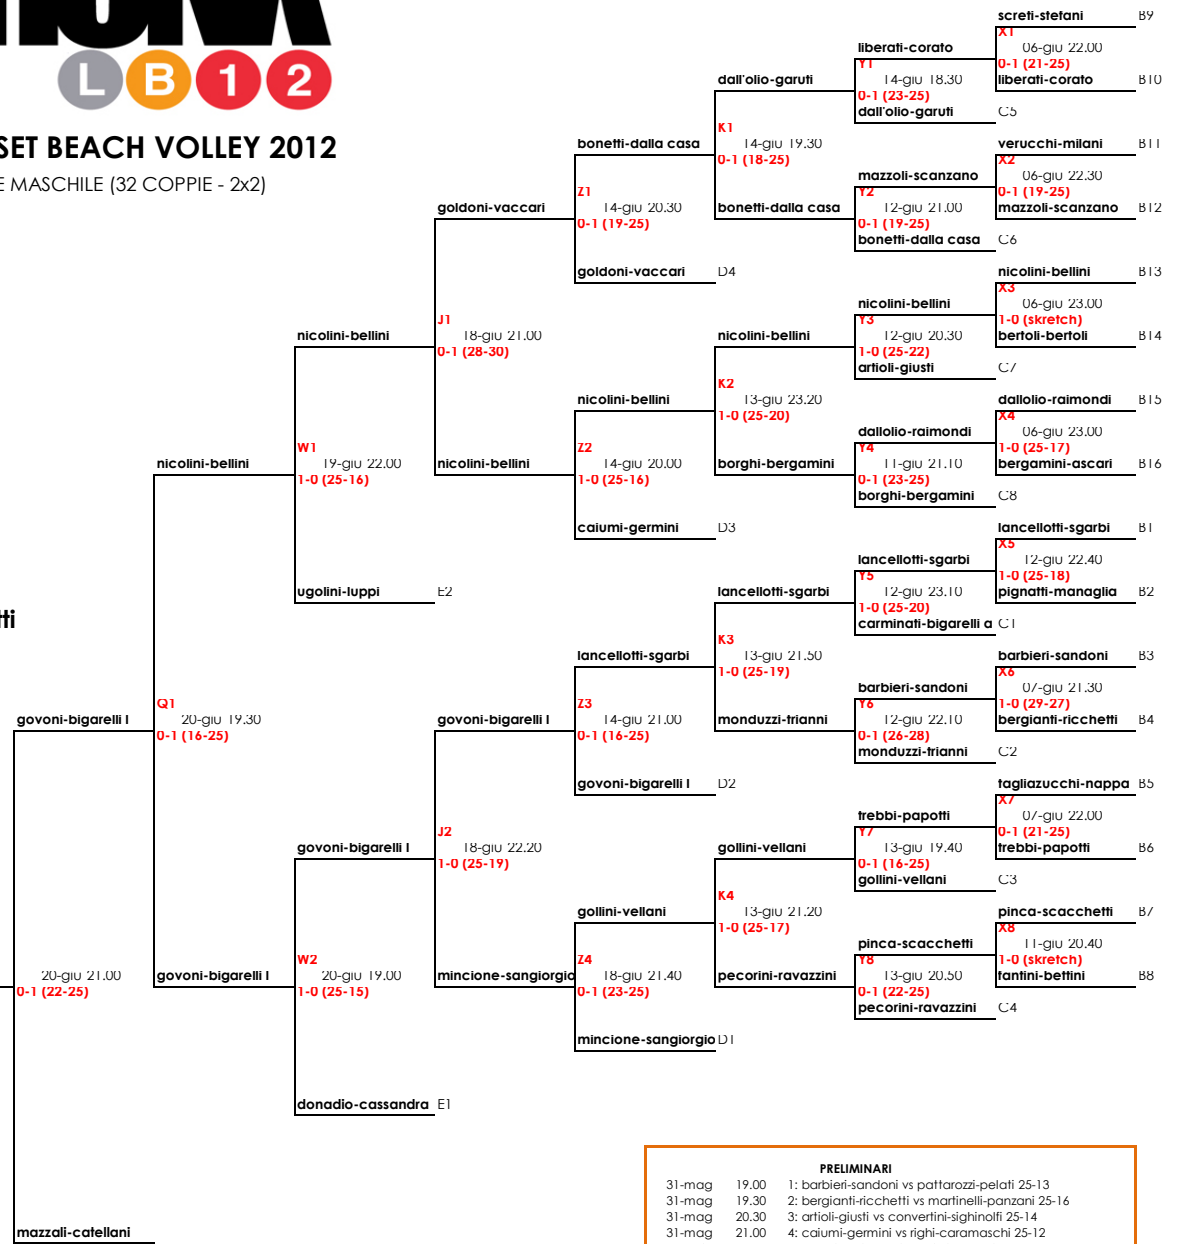

BRONX

LB12

LUTHER BLISSET BEACH VOLLEY 2012

TABELLONE MASCHILE (32 COPPIE - 2x2)

powered by...

vecchi-lancellotti

- 1°: vecchi-lancellotti
- 2°: mazzali-catellani
- 3°: govoni-bigarelli I
- 4°: nicolini-bellini

PRELIMINARI		
31-mag 19.00	1:	barbieri-sandoni vs pattarozzi-pelati 25-13
31-mag 19.30	2:	bergianti-ricchetti vs martinelli-panzani 25-16
31-mag 20.30	3:	artoli-giusti vs converlini-sighinolfi 25-14
31-mag 21.00	4:	caiumi-gemini vs righi-caramaschi 25-12
01-giu 23.00	5:	dallolio-raimondi vs brizzi-ruggeri 25-10
01-giu 21.00	6:	zambelli-di pietro vs bergamini-ascari 20-25
31-mag 22.00	7:	borghi-bergamini vs bartolamasi-mazetto 25-11
01-giu 22.30	8:	pignatti-managlia vs garuti-ghità 25-0
01-giu 22.00	9:	screti-stefani vs droghetti-andreoli 25-21
01-giu 21.30	10:	redeghieri-lodi vs tagliazucchi-nappa 20-25
31-mag 21.30	11:	fantini-bettini vs plessi-pellacani 25-21