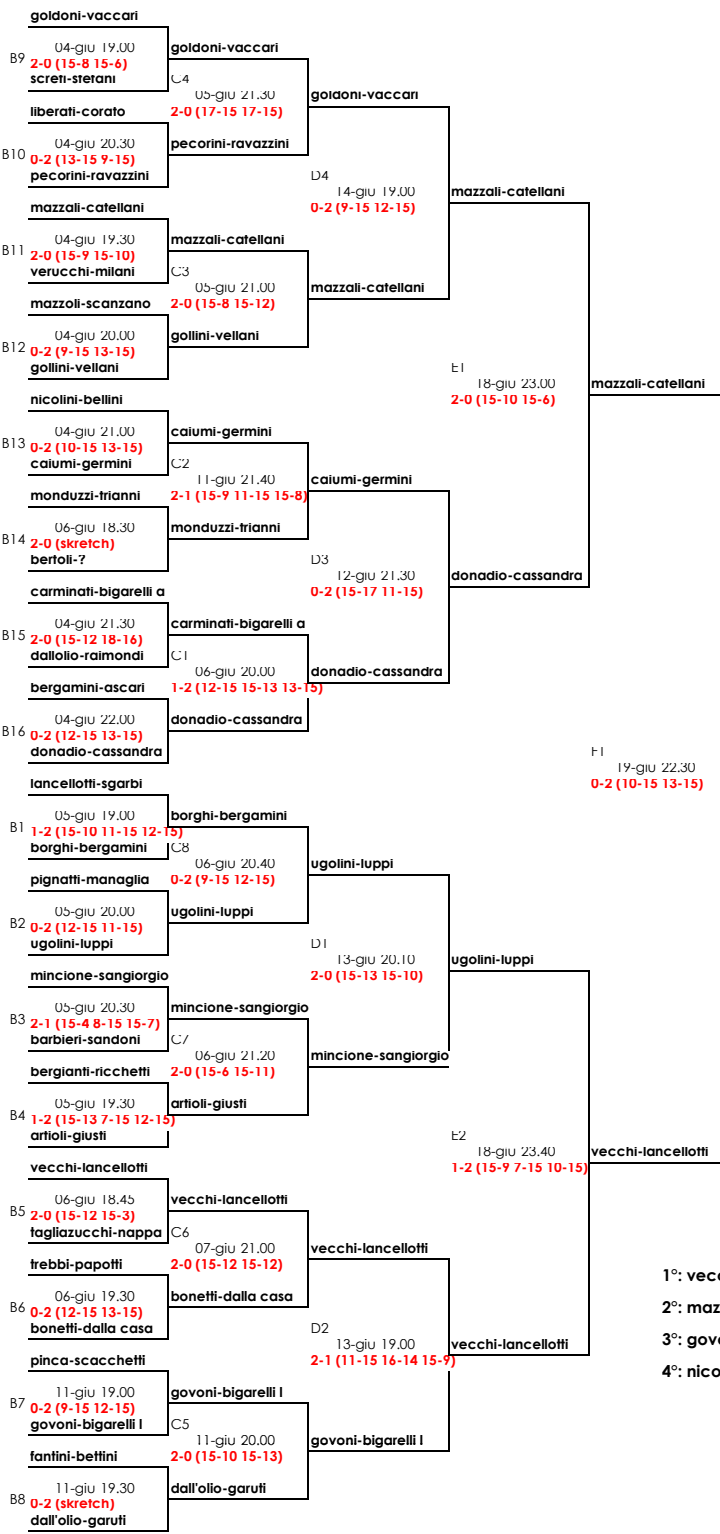

BRONX

LB12

LUTHER BLISSET BEACH VOLLEY 2012

TABELLONE MASCHILE (32 COPPIE - 2x2)

powered by...

vecchi-lancellotti

- 1°: vecchi-lancellotti
- 2°: mazzali-catellani
- 3°: govoni-bigarelli I
- 4°: nicolini-bellini

PRELIMINARI		
31-mag 19.00	1:	barbieri-sandoni vs pattarozzi-pelati 25-13
31-mag 19.30	2:	bergianti-ricchetti vs martinelli-panzani 25-16
31-mag 20.30	3:	artoli-giusti vs converlini-sighinolfi 25-14
31-mag 21.00	4:	caiumi-gemini vs righi-caramaschi 25-12
01-giu 23.00	5:	dallolio-raimondi vs brizzi-ruggeri 25-10
01-giu 21.00	6:	zambelli-di pietro vs bergamini-ascari 20-25
31-mag 22.00	7:	borghi-bergamini vs bartolamasi-mazetto 25-11
01-giu 22.30	8:	pignatti-managlia vs garuti-ghità 25-0
01-giu 22.00	9:	screti-stefani vs droghetti-andreoli 25-21
01-giu 21.30	10:	redeghieri-lodi vs tagliazucchi-nappa 20-25
31-mag 21.30	11:	fantini-bettini vs plessi-pellacani 25-21