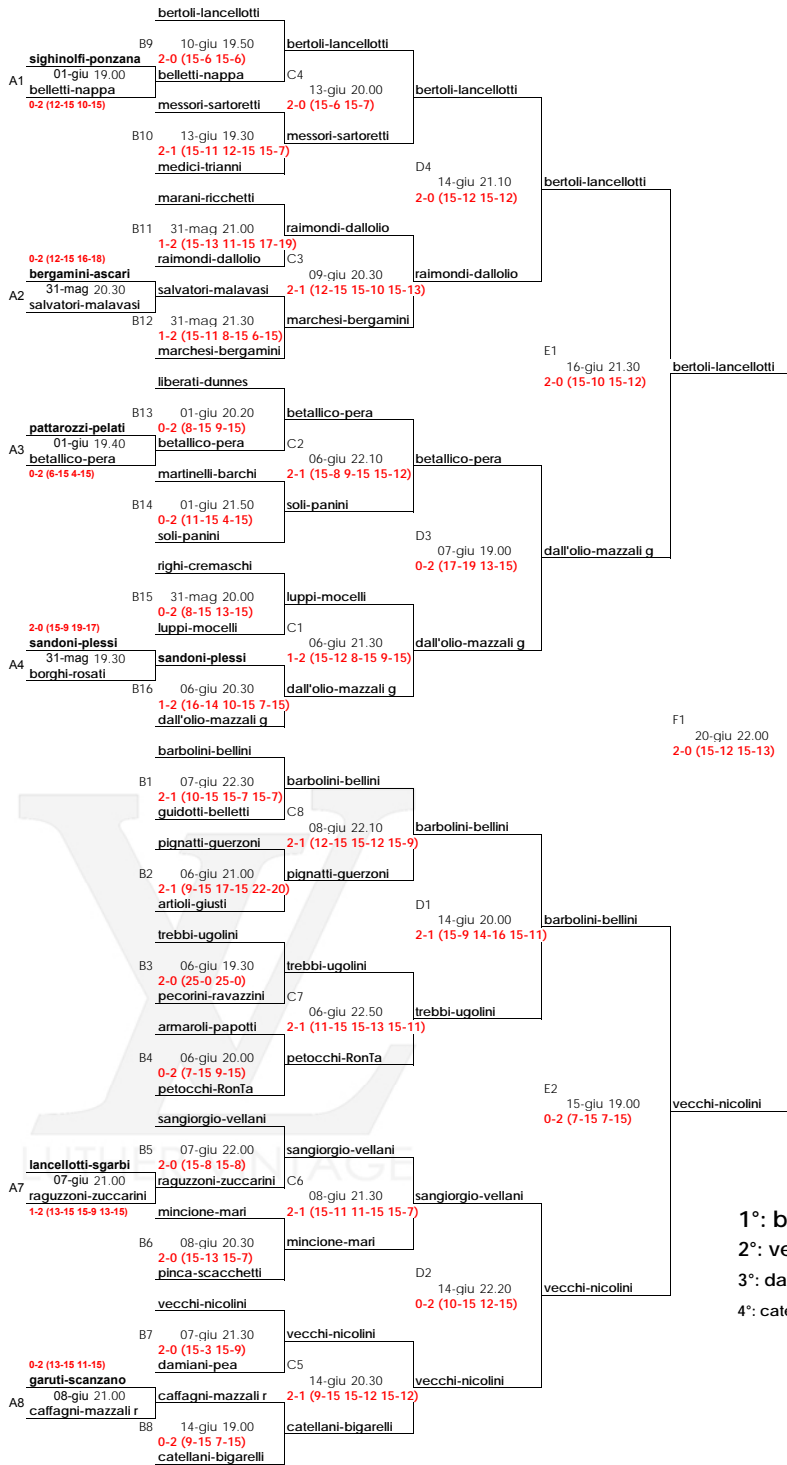

TABELLONE MASCHILE 2x2

BERTOLI-LANCELOTTI

- 1°: bertoli-lancellotti
- 2°: vecchi-nicolini
- 3°: dall'olio-mazzali g
- 4°: catellani-bigarelli I

VECCHI-NICOLINI