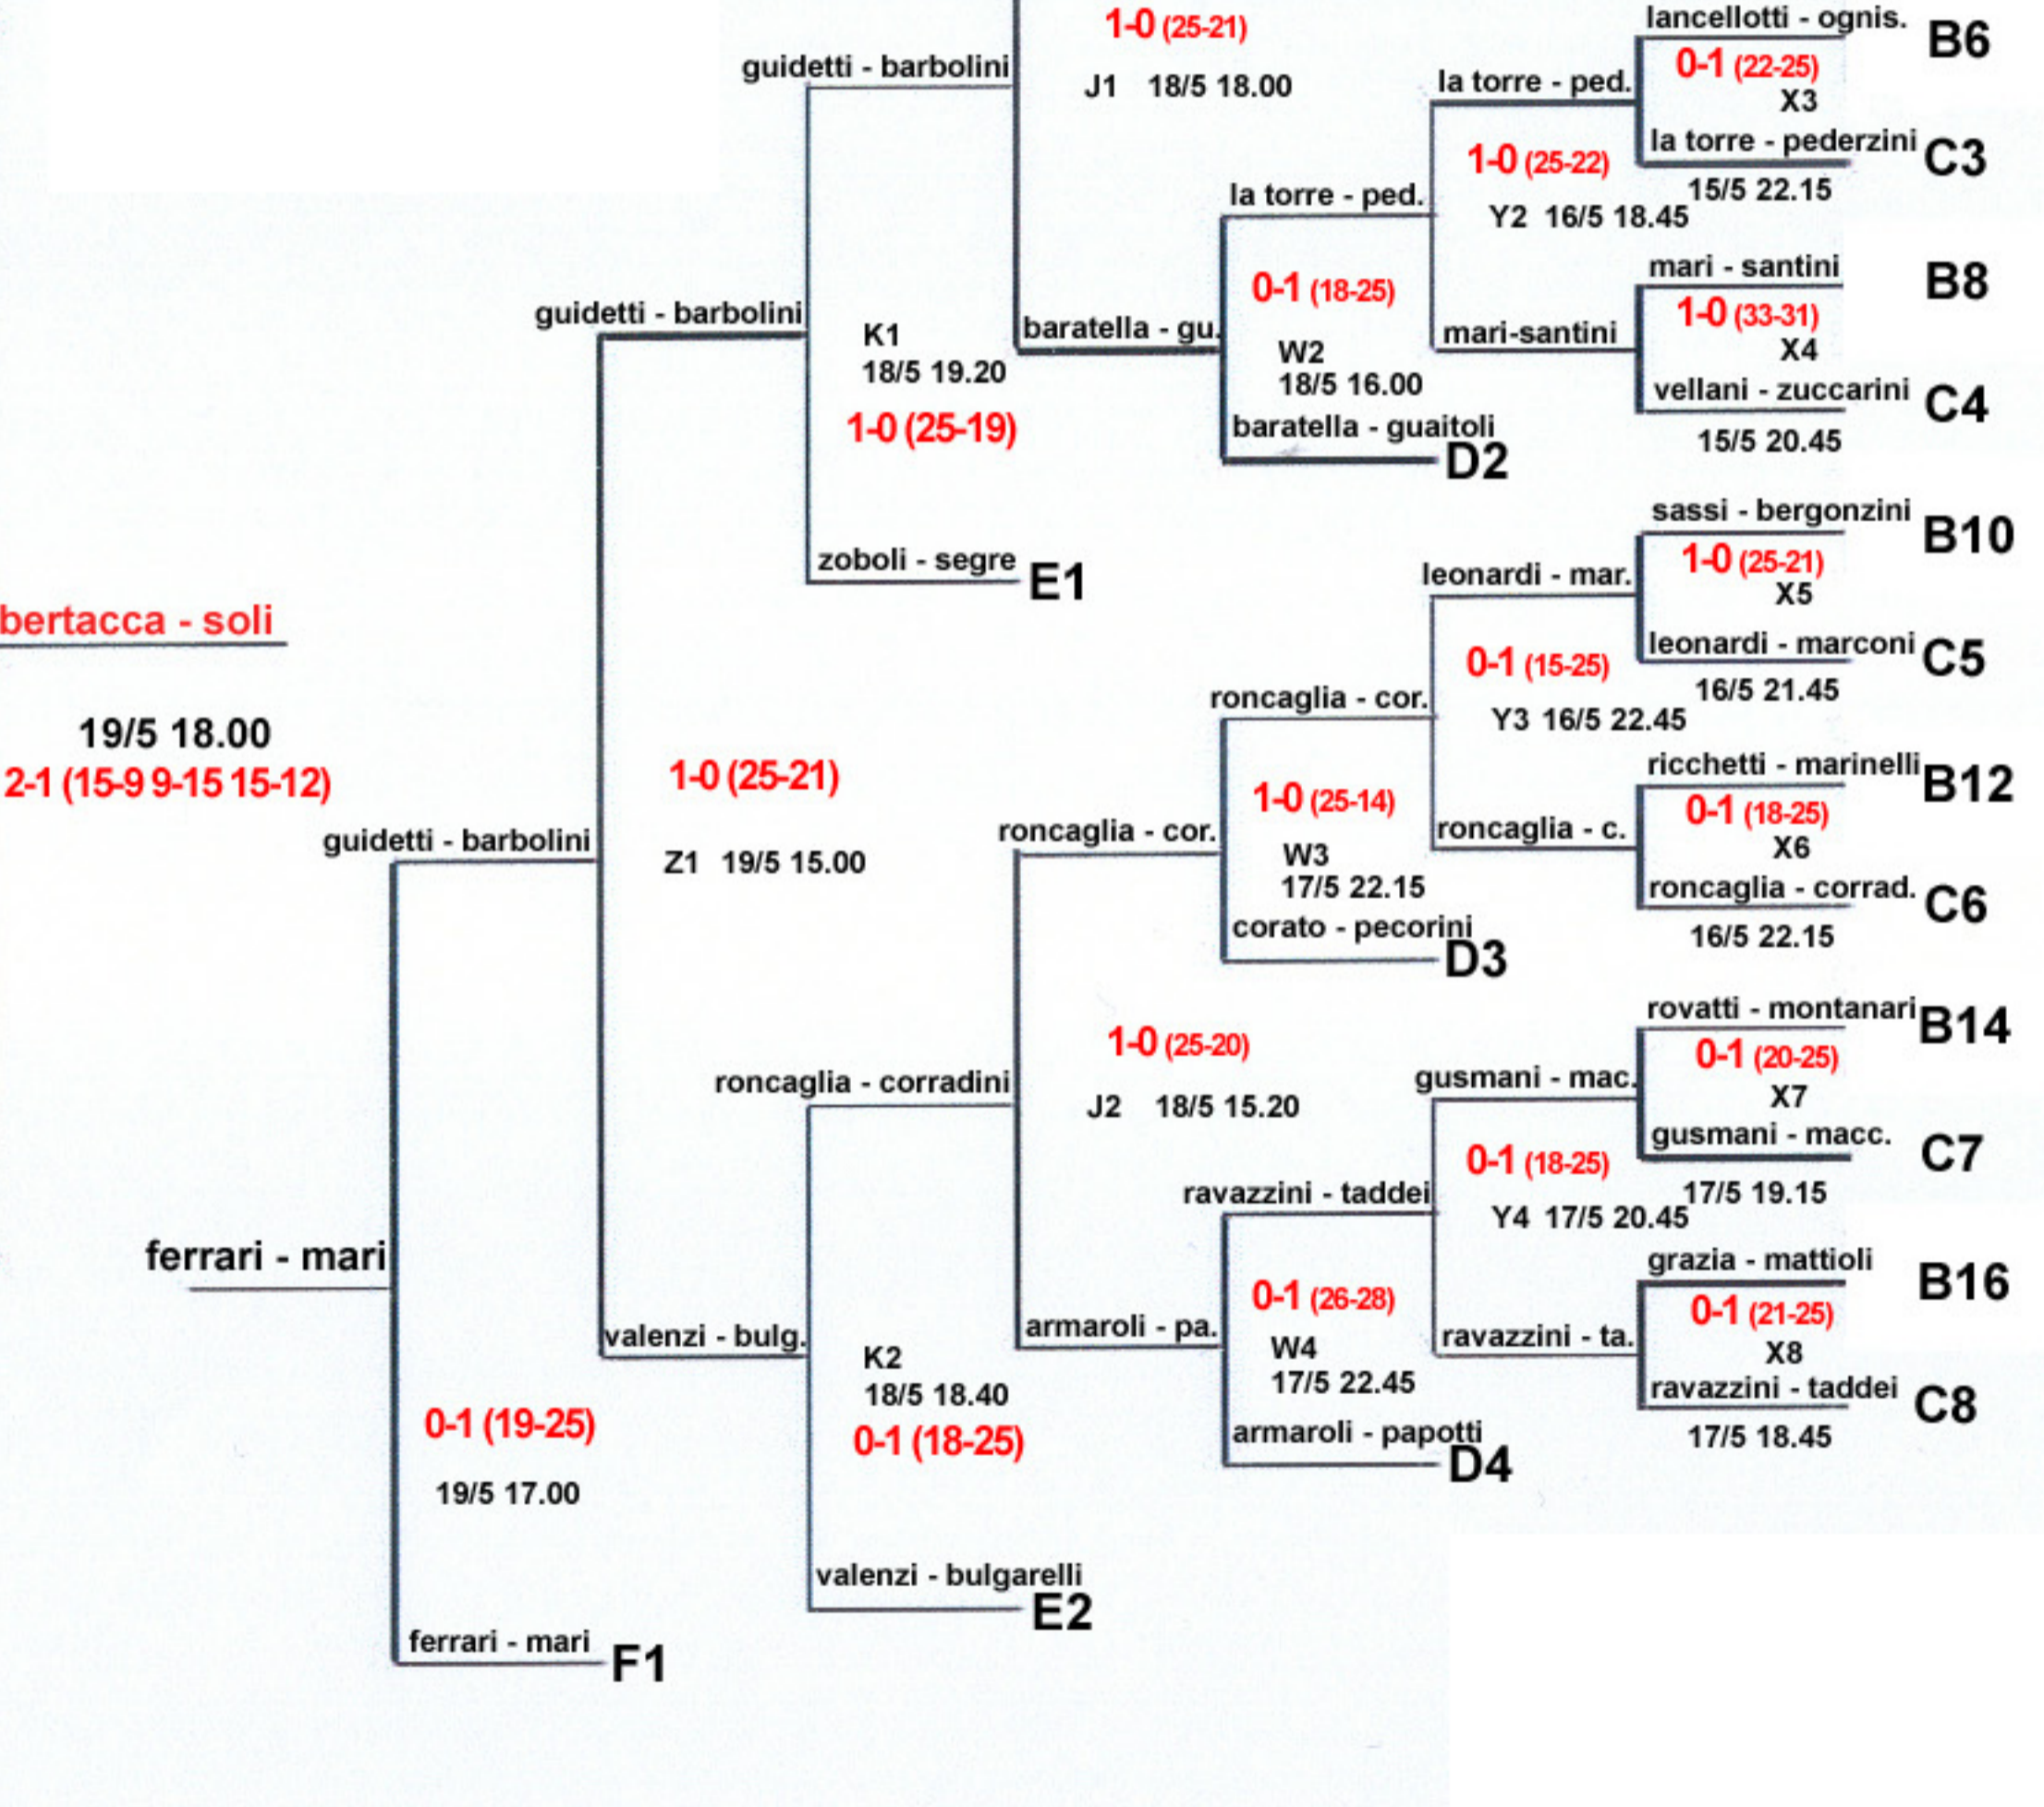

1° BERTACCA - SOLI
2° FERRARI - MARI
3° GUIDETTI - BARBOLINI
4° VALENZI - BULGARELLI

1° Trofeo "Luther Blisset" 2002 - Tabellone MASCHILE

Tabellone Maschile 2003

- 1° mari-segre
- 2° soli-bertacca
- 3° barbolini-leonardi
- 4° bosì-vellani

COMPONENTI MECCANICI PER ASCENSORI

TABELLONE MASCHILE

TURNO PRELIMINARE

03/06 22.00 - gara B9 - Martinelli-Ognisanti vs Fratti-Minghelli 0-2
 04/06 21.15 - gara B12 - Fracassini-Redighieri vs Barbieri-Cazzato 2-0
 03/06 19.00 - gara B13 - Cozza-Goldoni vs Baracchi-Ragazzi 0-2
 03/06 22.45 - gara B14 - Lugli-Malagoli vs Cristani-Rovatti 2-0
 04/06 22.00 - gara B1 - Guidotti-Scala vs Forghieri-Scanzano 2-1
 03/06 20.30 - gara B2 - Majni-Sgarbi vs Mincione-Reggiani 2-1
 03/06 21.15 - gara B3 - Fiorini-Sottili vs Borsari-Malservisi 0-2
 03/06 19.45 - gara B5 - Pironi-Ricchetti vs Bernardi-Nicolini 2-0
 05/06 19.30 - gara B8 - Manicardi-Petocchi vs Colombini-Soncini 2-0

sponsored by

TABELLONE MASCHILE 2005

TABELLONE MASCHILE

TABELLONE MASCHILE 2007

LUTHER BLISSET BEACH VOLLEY 2008

TABELLONE MASCHILE (32 COPPIE - 2x2)

PRELIMINARI

26/05 21.30 mincione-gazzotti vs tacconi-rocca 0-2 (9-15 7-15)
 27/05 20.15 guidotti-marani vs da como-zapparoli 2-1 (13-15 15-7 16-14)
 29/05 19.45 malservisi-borsari vs santi-verucchi 2-1 (12-15 15-13 16-14)
 29/05 20.30 monduzzi-redeghieri vs della casa-ognisanti 1-2 (16-14 10-15)
 29/05 22.00 bergamini-medici vs baschieri-malavolta 0-2 (5-15 9-15)
 03/06 18.30 govoni-bonetti vs baraldi-trianni 1-0 (25-12)

TABELLONE MASCHILE 2x2

20 16
LUTHER BLISSET
VINTAGE EDITION

LUTHER BLISSET 2017

TABELLONE MASCHILE

an atomic event offered by:

catellani-dall'olio

mer 21 giu 22.30
0-2 / 1-0
17-19 14-16 / 25-20

- 1°: catellani-dall'olio
- 2°: vecchi-nicolini
- 3°: luppi-mocelli
- 4°: bosì-marchigiano