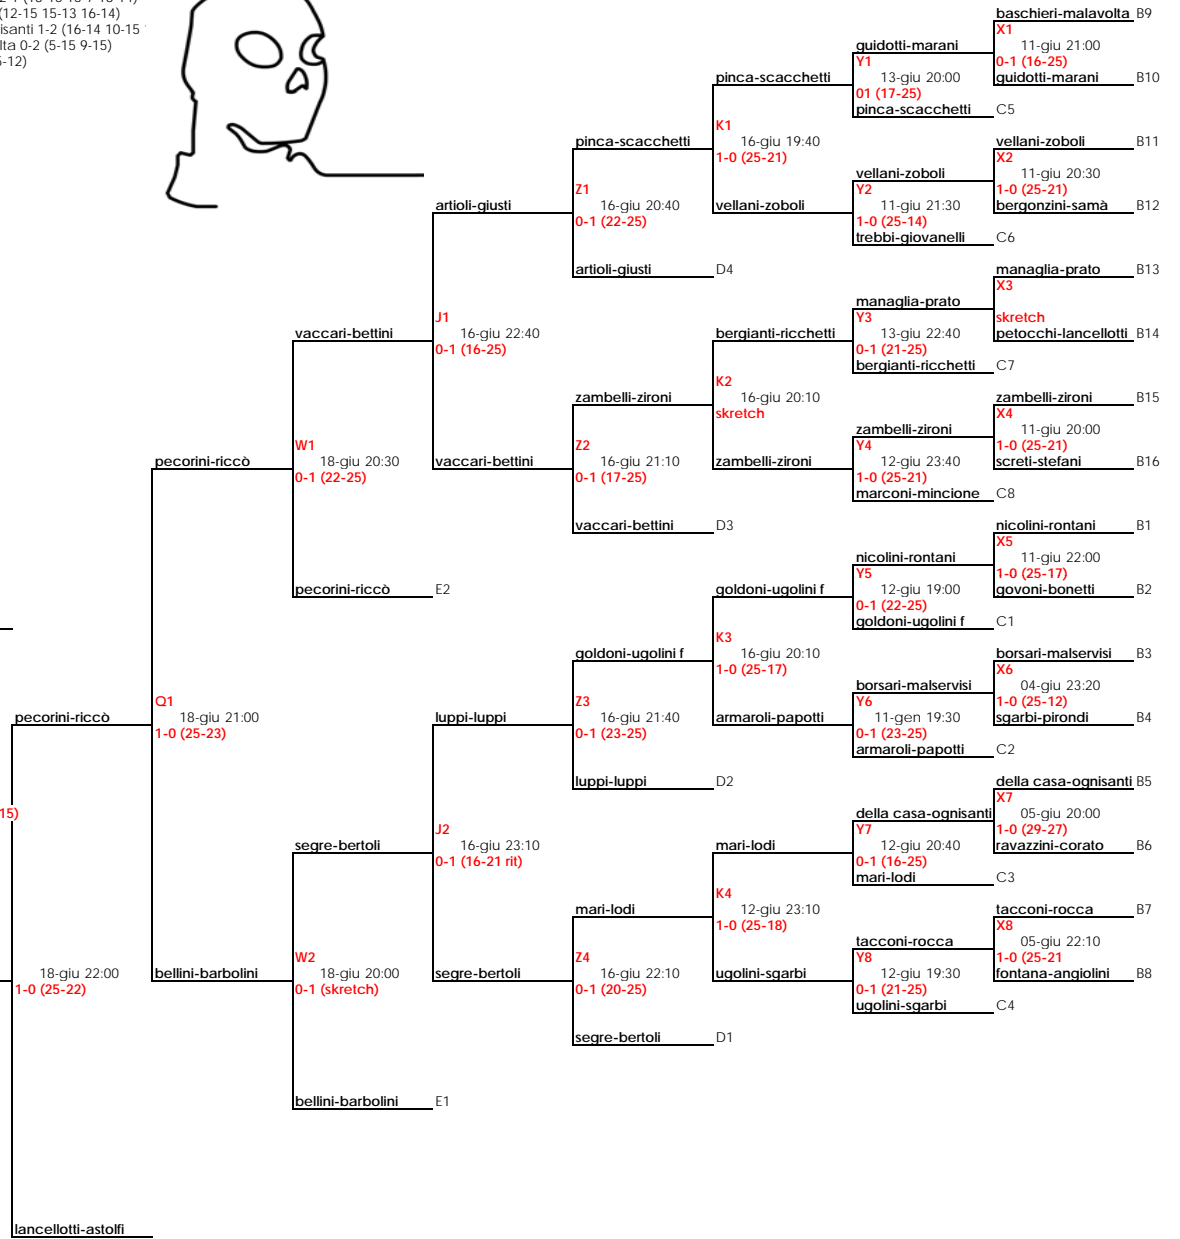

FERRARI-GRILLI

- 1°: FERRARI-GRILLI
- 2°: PECORINI-RICCO'
- 3°: LANCELLOTTI-ASTOLFI
- 4°: BELLINI-BARBOLINI