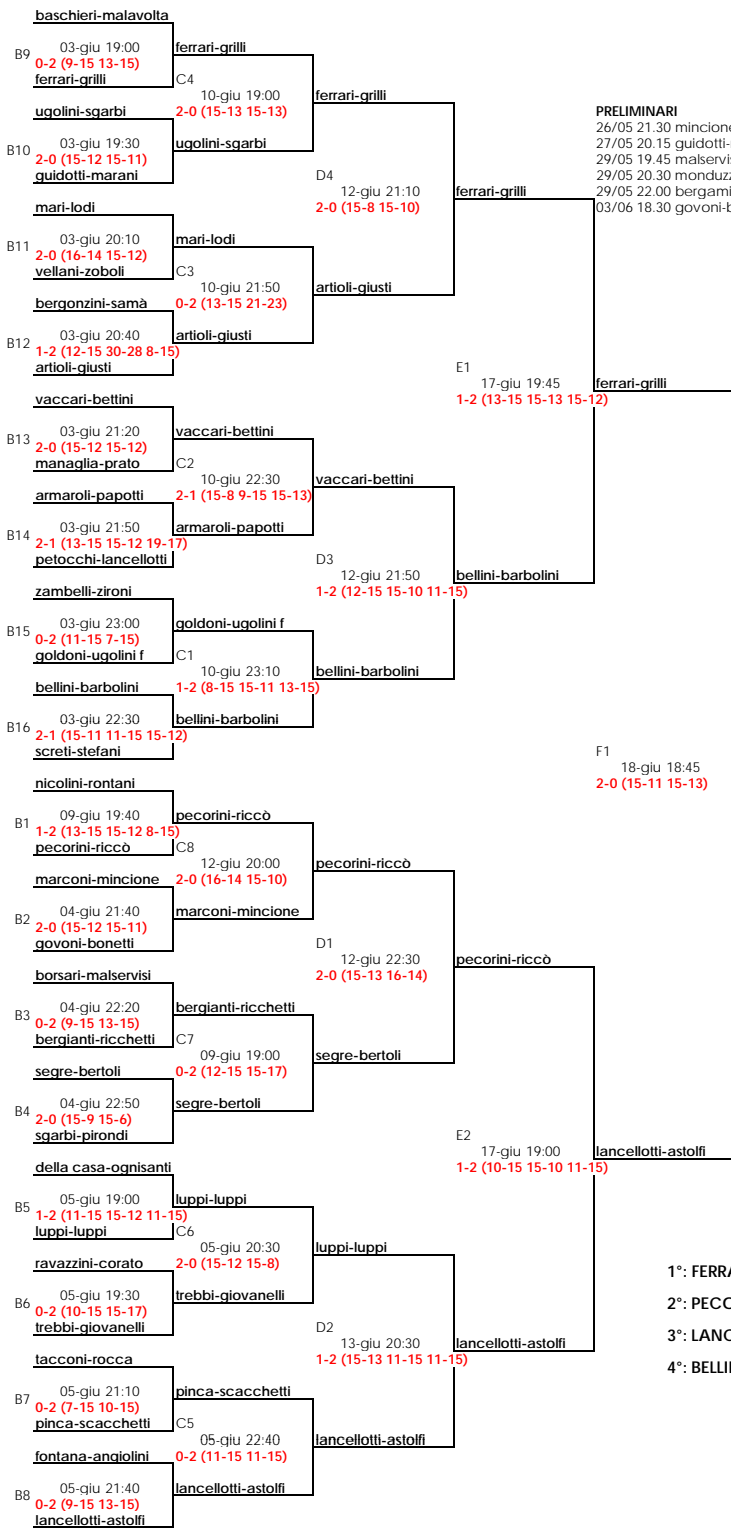

PRELIMINARI