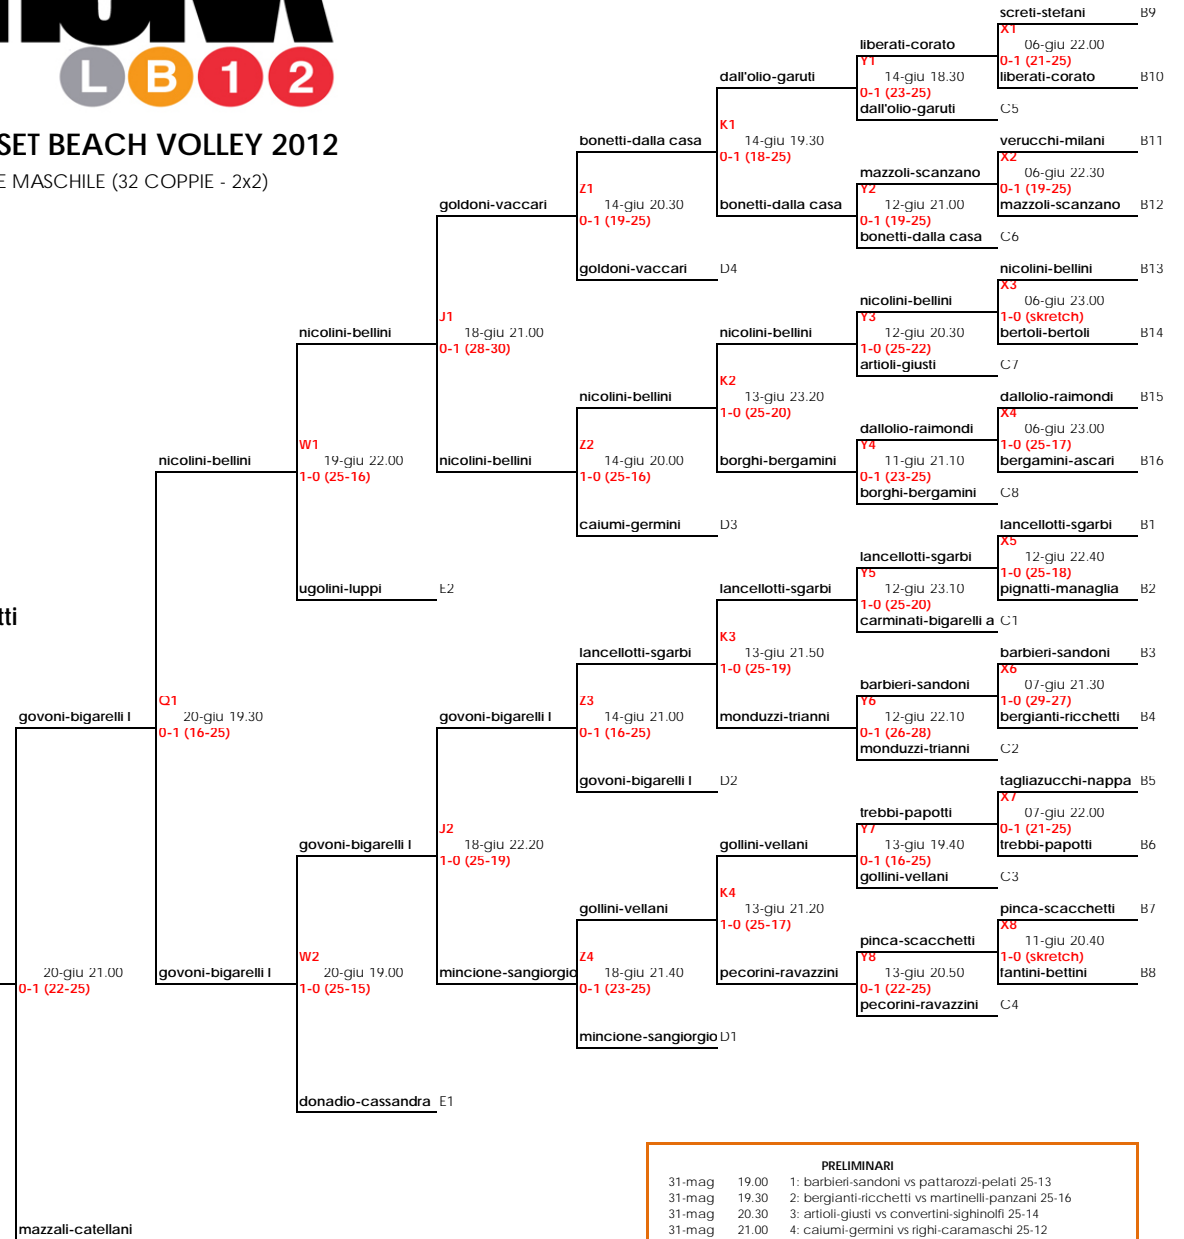

1° BERTACCA - SOLI
2° FERRARI - MARI
3° GUIDETTI - BARBOLINI
4° VALENZI - BULGARELLI

1° Trofeo "Luther Blisset" 2002 - Tabellone MASCHILE

Tabellone Maschile 2003

- 1° mari-segre
- 2° soli-bertacca
- 3° barbolini-leonardi
- 4° bosì-vellani

LUTHER BLISSET BEACH VOLLEY 2011

TABELLONE MASCHILE (32 COPPIE - 2x2)

PRELIMINARI

- 1 - 30/5 ore 19.00 - convertini-sighinolfi vs bortolamasi-mazzetta 23-25
- 2 - 30/5 ore 19.45 - fantini-di lorenzo vs bergamini-ascari 25-21
- 3 - 06/6 ore 18.40 - salvatori-ferrari vs ambroz-muratori 25-23
- 4 - 30/5 ore 21.15 - barbieri-sandoni vs pattarozzi-pelati 25-9

BRONX

L B 1 2

LUTHER BLISSET BEACH VOLLEY 2012

TABELLONE MASCHILE (32 COPPIE - 2x2)

powered by...

vecchi-lancellotti

- 1°: vecchi-lancellotti
- 2°: mazzali-catellani
- 3°: govoni-bigarelli I
- 4°: nicolini-bellini

PRELIMINARI		
31-mag	19.00	1: barbieri-sandoni vs pattarozzi-pelati 25-13
31-mag	19.30	2: bergianti-ricchetti vs martinelli-panzani 25-16
31-mag	20.30	3: artioi-giusti vs convertini-sighinolfi 25-14
31-mag	21.00	4: caiumi-germini vs rigli-caramaschi 25-12
01-giu	23.00	5: dalolio-raimondi vs brizzi-ruggeri 25-10
01-giu	21.00	6: zambelli-di pietro vs bergamini-ascari 20-25
31-mag	22.00	7: borghi-bergamini vs bortolamasi-mazzetto 25-11
01-giu	22.30	8: pignatti-managlia vs garuti-ghita 25-0
01-giu	22.00	9: screti-stefani vs droghetti-andreoli 25-21
01-giu	21.30	10: redeghieri-lodi vs tagliacruzchi-nappa 20-25
31-mag	21.30	11: fantini-bettini vs plessi-pellacani 25-21