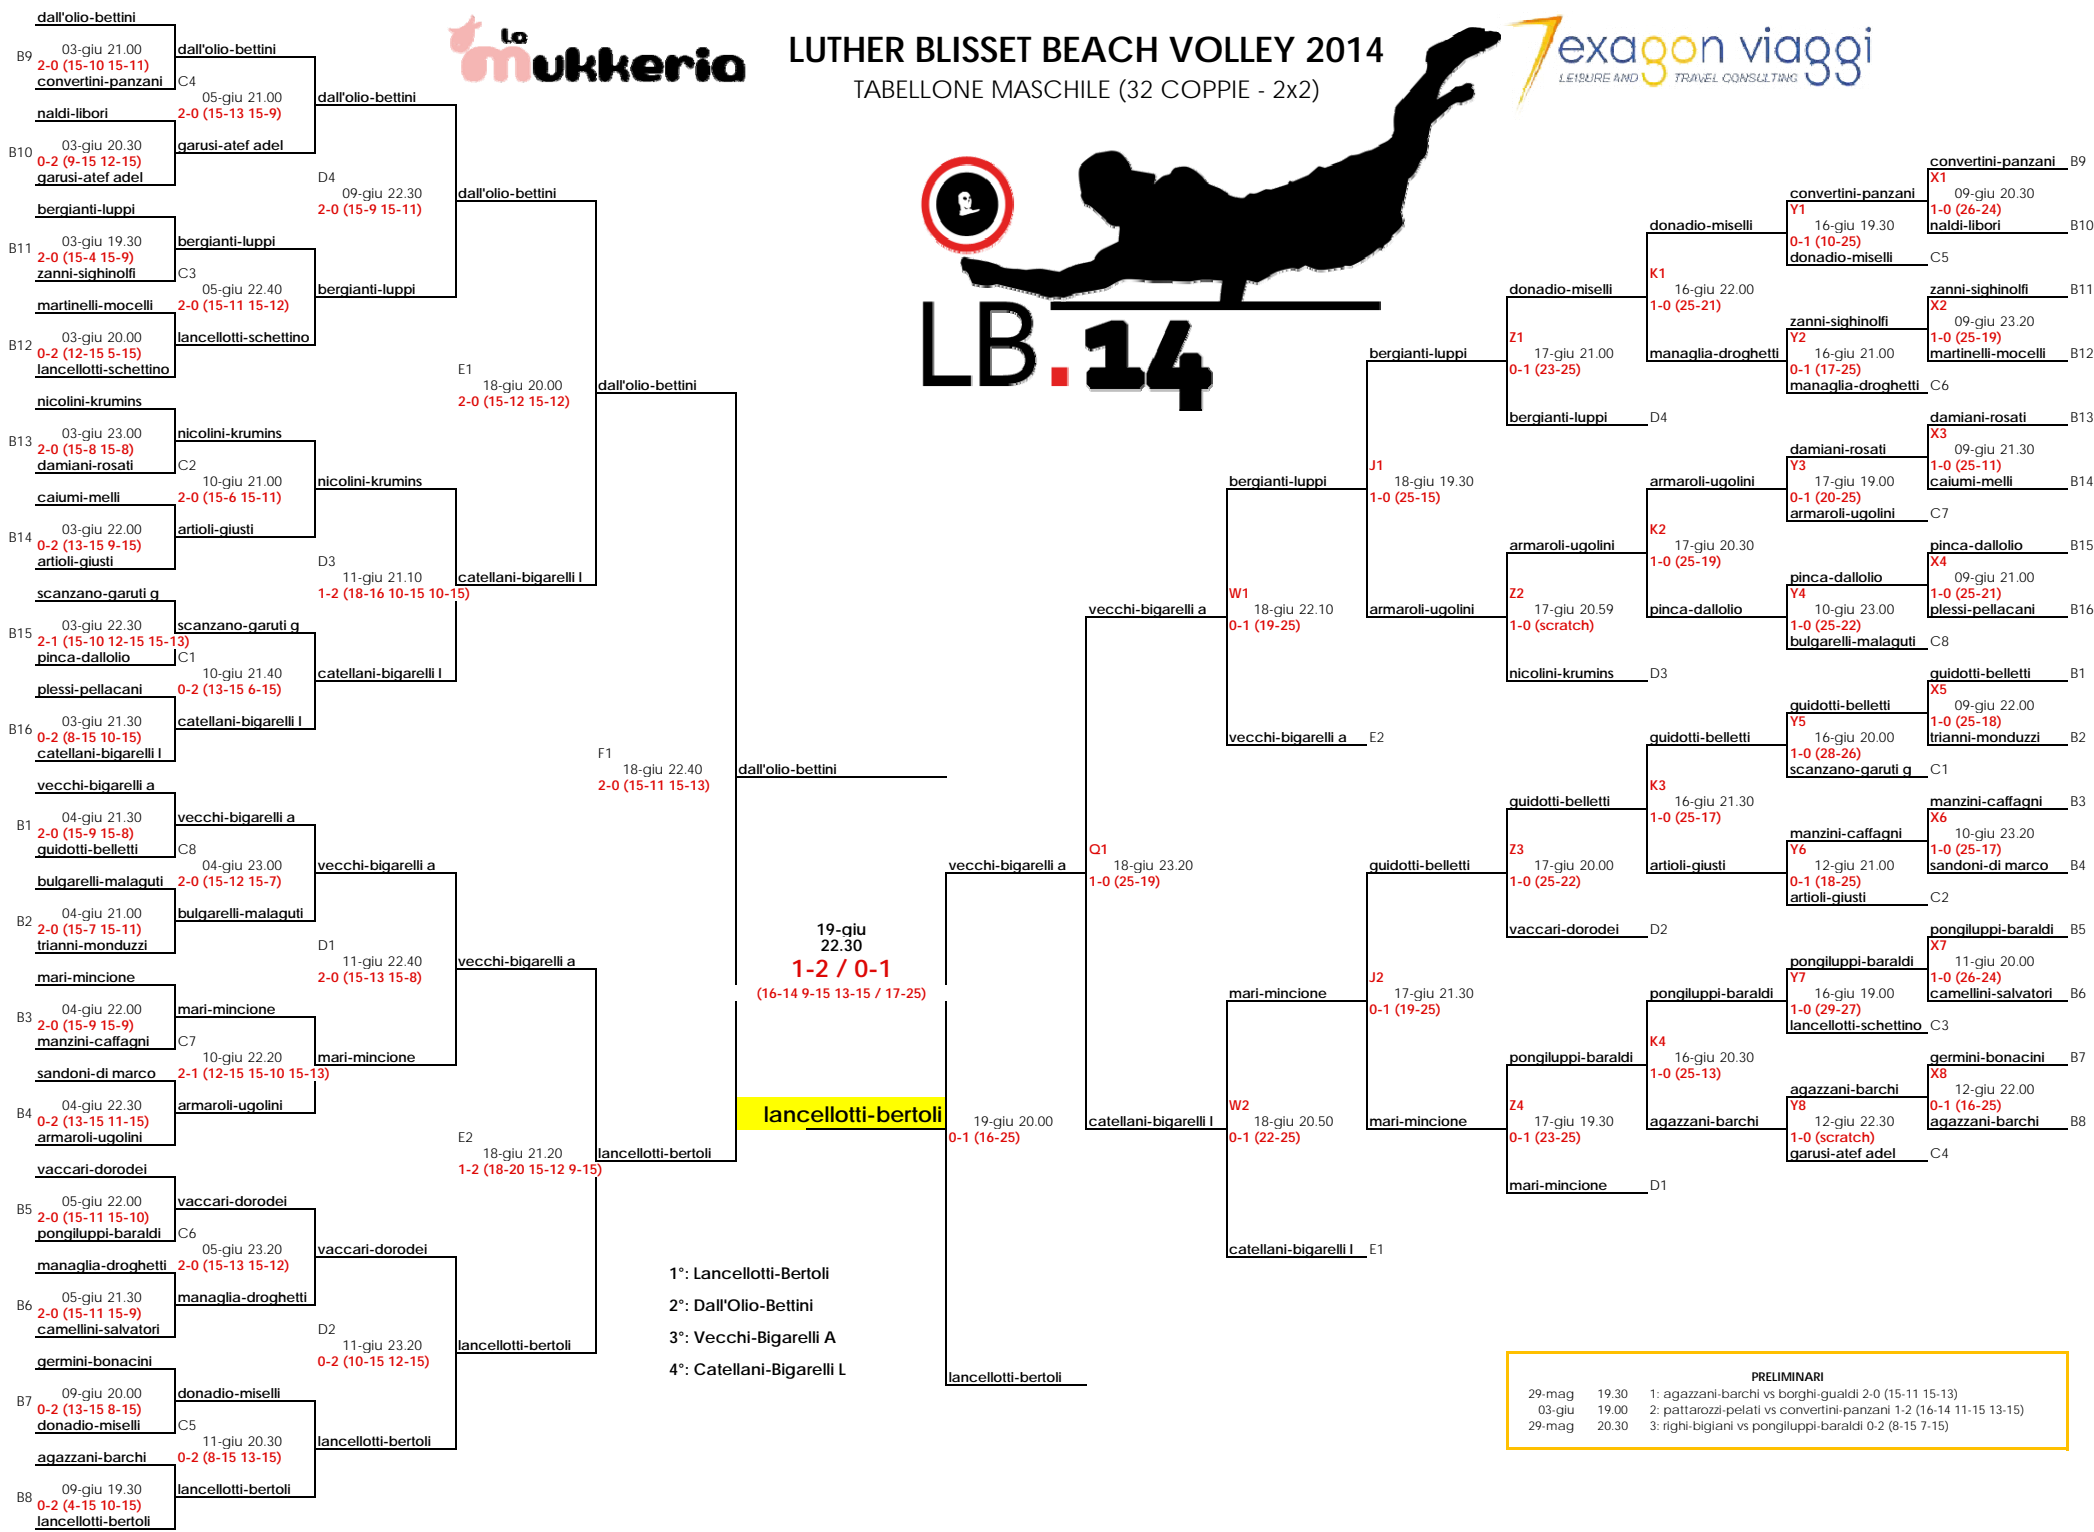

PRELIMINARI		
31-mag	19.00	1: barbieri-sandoni vs pattarozzi-pelati 25-13
31-mag	19.30	2: bergianti-ricchetti vs martinelli-panzani 25-16
31-mag	20.30	3: artioi-giusti vs convertini-sighinolfi 25-14
31-mag	21.00	4: caiumi-germini vs rigli-caramaschi 25-12
01-giu	23.00	5: dalolio-raimondi vs brizzi-ruggeri 25-10
01-giu	21.00	6: zambelli-di pietro vs bergamini-ascari 20-25
31-mag	22.00	7: borghi-bergamini vs bortolamasi-mazzetto 25-11
01-giu	22.30	8: pignatti-managlia vs garuti-ghita 25-0
01-giu	22.00	9: screti-stefani vs droghetti-andreoli 25-21
01-giu	21.30	10: redeghieri-lodi vs tagliacruzchi-nappa 20-25
31-mag	21.30	11: fantini-bettini vs plessi-pellacani 25-21

LUTHER BLISSET 2013 BEACH VOLLEY

powered by...

TABELLONE MASCHILE (32 COPPIE - 2x2)

PRELIMINARI				
30-mag	19.30	1:	borghi-pivetti vs barchi-agazzani	24-26
30-mag	20.00	2:	caiumi-pizzetti vs sorbello-carini	25-11
30-mag	20.30	3:	martinelli-scopel vs campana-zanni	25-14
30-mag	21.00	4:	germini-bonacini vs brizzi-ruggeri	25-21
01-giu	15.00	5:	convertini-panzani vs signinolfi-ponzana	26-24

LB.14

LUTHER BLISSET BEACH VOLLEY 2015

TABELLONE MASCHILE (30 COPPIE - 2x2)

INSERT COINS TO PLAY

PLAYER 1 PLAYER 2

- 1°: catellani-bigarelli I
- 2°: bertoli-francescato
- 3°: donadio-sala
- 4°: astolfi-bonetti

PRELIMINARI
 prel1 28/6 19.30 pongiluppi-greco vs garuti-attina 0-2 (7-15 13-15)
 prel2 28/6 20.00 sorbello-manta vs bergamini-marchesi 0-2 (17-19 12-15)

LISTA DI ATTESA
 inseriti 1 | bertoli-francescato
 inseriti 2 | soli-panini
 3 | peccorini-bergonzini