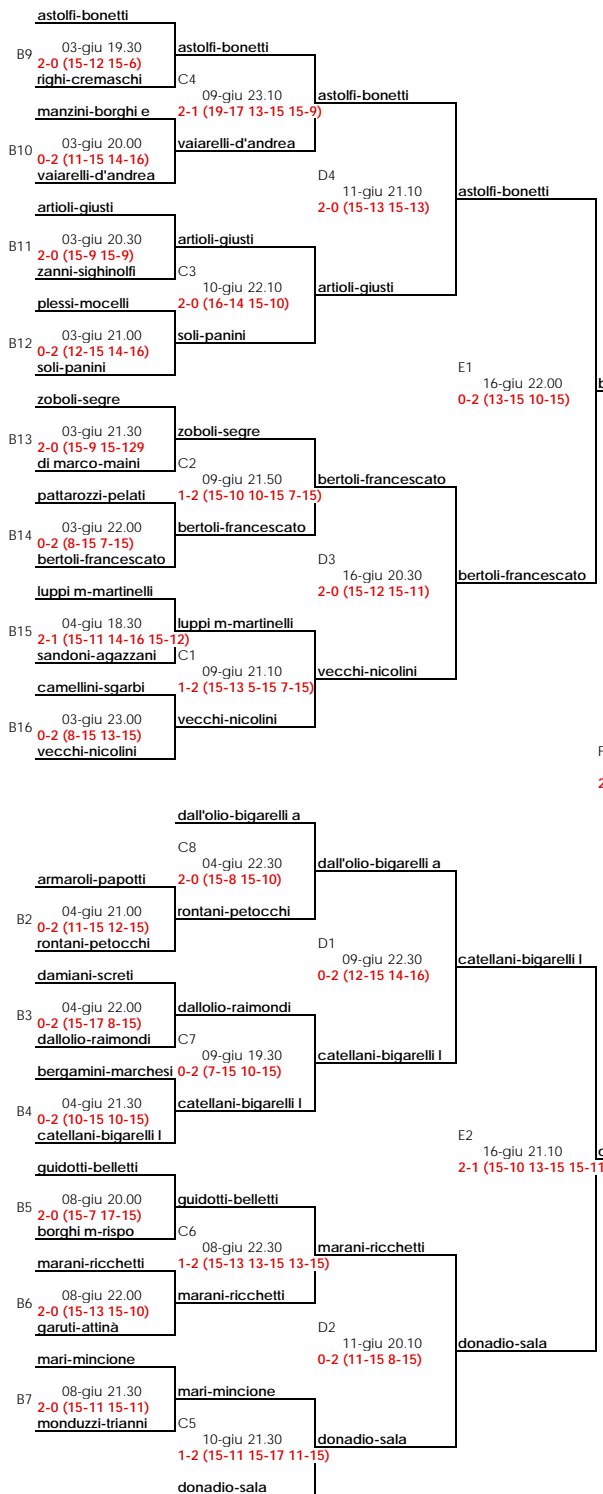

INSERT COINS TO PLAY

PLAYER 1 PLAYER 2