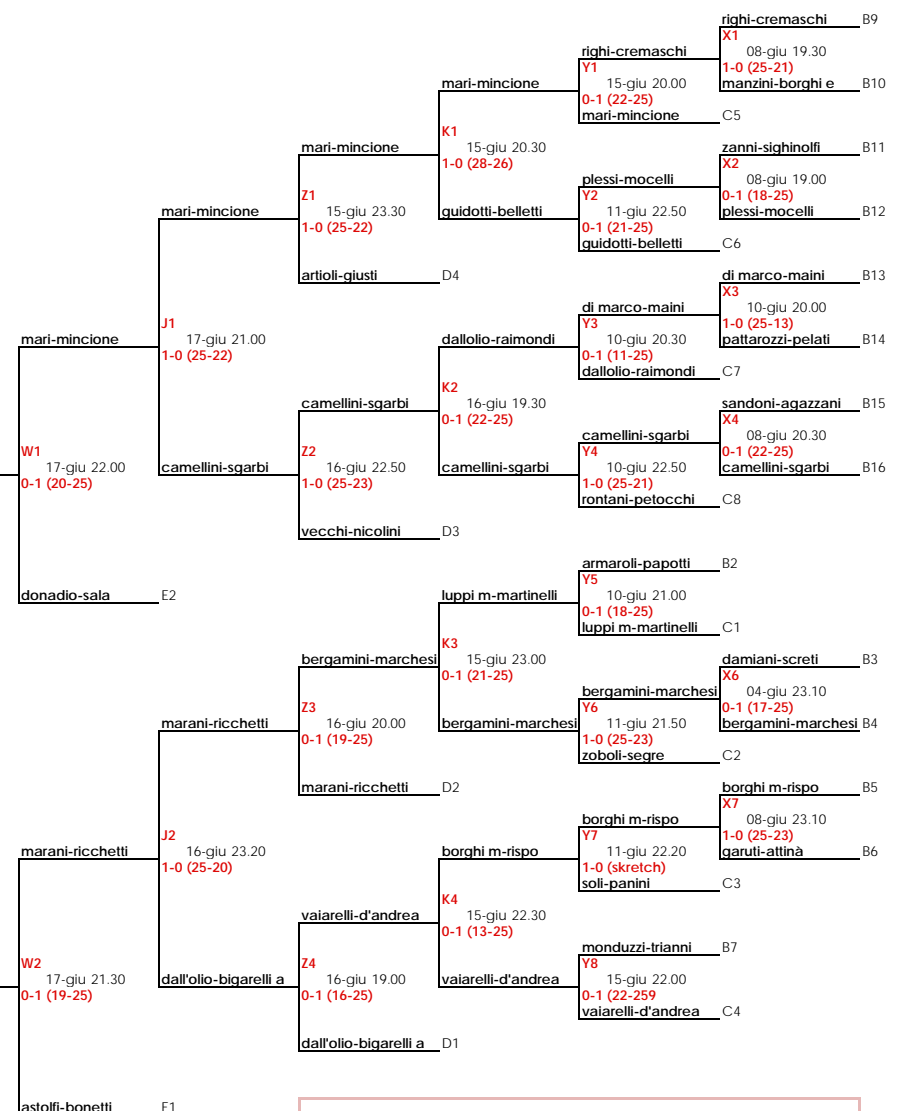

1° BERTACCA - SOLI
2° FERRARI - MARI
3° GUIDETTI - BARBOLINI
4° VALENZI - BULGARELLI

1° Trofeo "Luther Blisset" 2002 - Tabellone MASCHILE

Tabellone Maschile 2003

- 1° mari-segre
- 2° soli-bertacca
- 3° barbolini-leonardi
- 4° bosì-vellani

PRELIMINARI		
31-mag	19.00	1: barbieri-sandoni vs pattarozzi-pelati 25-13
31-mag	19.30	2: bergianti-ricchetti vs martinelli-panzani 25-16
31-mag	20.30	3: artioi-giusti vs convertini-sighinolfi 25-14
31-mag	21.00	4: caiumi-germini vs rigli-caramaschi 25-12
01-giu	23.00	5: dalolio-raimondi vs brizzi-ruggeri 25-10
01-giu	21.00	6: zambelli-di pietro vs bergamini-ascari 20-25
31-mag	22.00	7: borghi-bergamini vs bortolamasi-mazzetto 25-11
01-giu	22.30	8: pignatti-managlia vs garuti-ghita 25-0
01-giu	22.00	9: screti-stefani vs droghetti-andreoli 25-21
01-giu	21.30	10: redeghieri-lodi vs tagliacruzchi-nappa 20-25
31-mag	21.30	11: fantini-bettini vs plessi-pellacani 25-21

LB.14

LUTHER BLISSET BEACH VOLLEY 2015

TABELLONE MASCHILE (30 COPPIE - 2x2)

INSERT COINS TO PLAY

PLAYER 1 PLAYER 2

- 1°: catellani-bigarelli I
- 2°: bertoli-francescato
- 3°: donadio-sala
- 4°: astolfi-bonetti

PRELIMINARI
 prel1 28/6 19.30 pongiluppi-greco vs garuti-attina 0-2 (7-15 13-15)
 prel2 28/6 20.00 sorbello-manta vs bergamini-marchesi 0-2 (17-19 12-15)

LISTA DI ATTESA
 inseriti 1 | bertoli-francescato
 inseriti 2 | soli-panini
 3 | peccorini-bergonzini