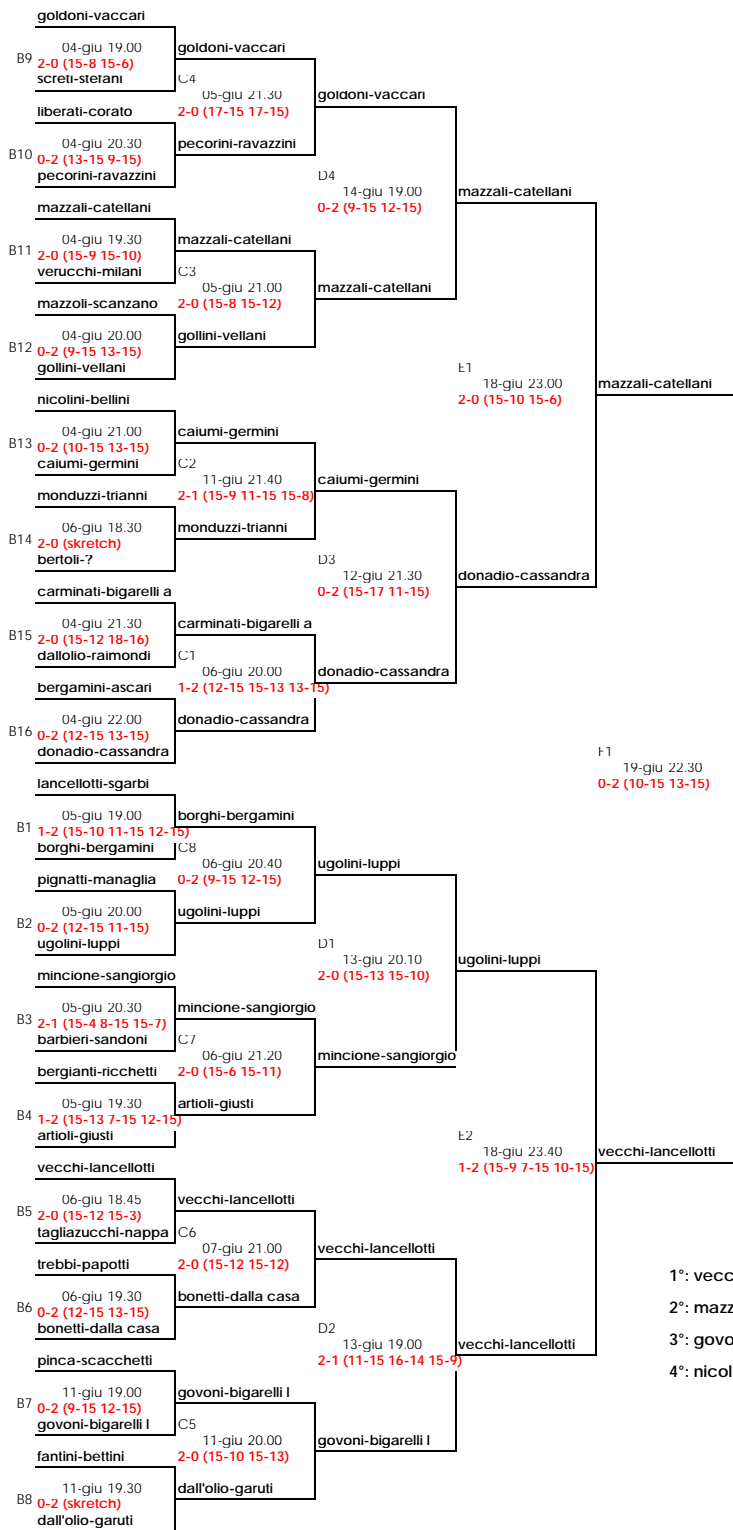

BRONX

L B 1 2

LUTHER BLISSET BEACH VOLLEY 2012

TABELLONE MASCHILE (32 COPPIE - 2x2)

powered by...

vecchi-lancellotti

- 1°: vecchi-lancellotti
- 2°: mazzali-catellani
- 3°: govoni-bigarelli I
- 4°: nicolini-bellini