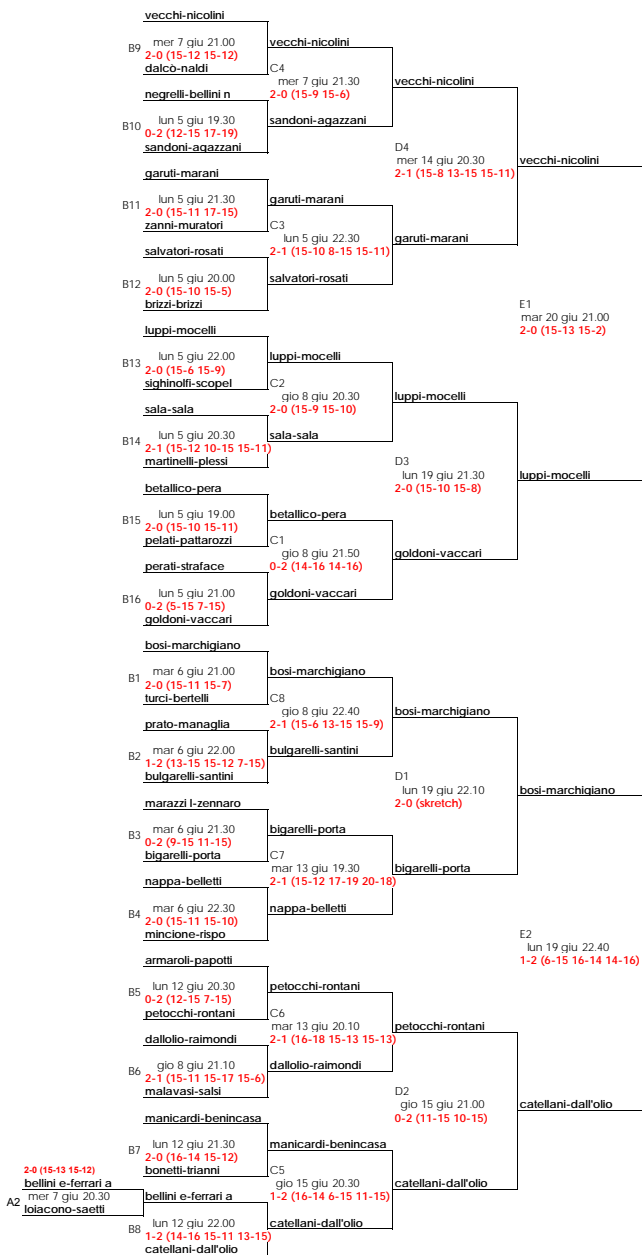

1° BERTACCA - SOLI
2° FERRARI - MARI
3° GUIDETTI - BARBOLINI
4° VALENZI - BULGARELLI

1° Trofeo "Luther Blisset" 2002 - Tabellone MASCHILE

Tabellone Maschile 2003

- 1° mari-segre
- 2° soli-bertacca
- 3° barbolini-leonardi
- 4° bosì-vellani

PRELIMINARI		
31-mag	19.00	1: barbieri-sandoni vs pattarozzi-pelati 25-13
31-mag	19.30	2: bergianti-ricchetti vs martinelli-panzani 25-16
31-mag	20.30	3: artioi-giusti vs convertini-sighinolfi 25-14
31-mag	21.00	4: caiumi-germini vs rigli-caramaschi 25-12
01-giu	23.00	5: dalolio-raimondi vs brizzi-ruggeri 25-10
01-giu	21.00	6: zambelli-di pietro vs bergamini-ascari 20-25
31-mag	22.00	7: borghi-bergamini vs bortolamasi-mazzetto 25-11
01-giu	22.30	8: pignatti-managlia vs garuti-ghita 25-0
01-giu	22.00	9: screti-stefani vs droghetti-andreoli 25-21
01-giu	21.30	10: redeghieri-lodi vs tagliacruzchi-nappa 20-25
31-mag	21.30	11: fantini-bettini vs plessi-pellacani 25-21

PRELIMINARI
 prel1 28/6 19.30 pongiluppi-greco vs garuti-attina 0-2 (7-15 13-15)
 prel2 28/6 20.00 sorbello-manta vs bergamini-marchesi 0-2 (17-19 12-15)

LISTA DI ATTESA
 inseriti 1 | bertoli-francescato
 inseriti 2 | soli-panini
 3 | peccorini-bergonzini

TABELLONE MASCHILE 2x2

20 16
LUTHER BLISSET
VINTAGE EDITION

LUTHER BLISSET 2017

TABELLONE MASCHILE

an atomic event offered by:

catellani-dall'olio

mer 21 giu 22.30
0-2 / 1-0
17-19 14-16 / 25-20

- 1°: catellani-dall'olio
- 2°: vecchi-nicolini
- 3°: luppi-mocelli
- 4°: bosì-marchigiano