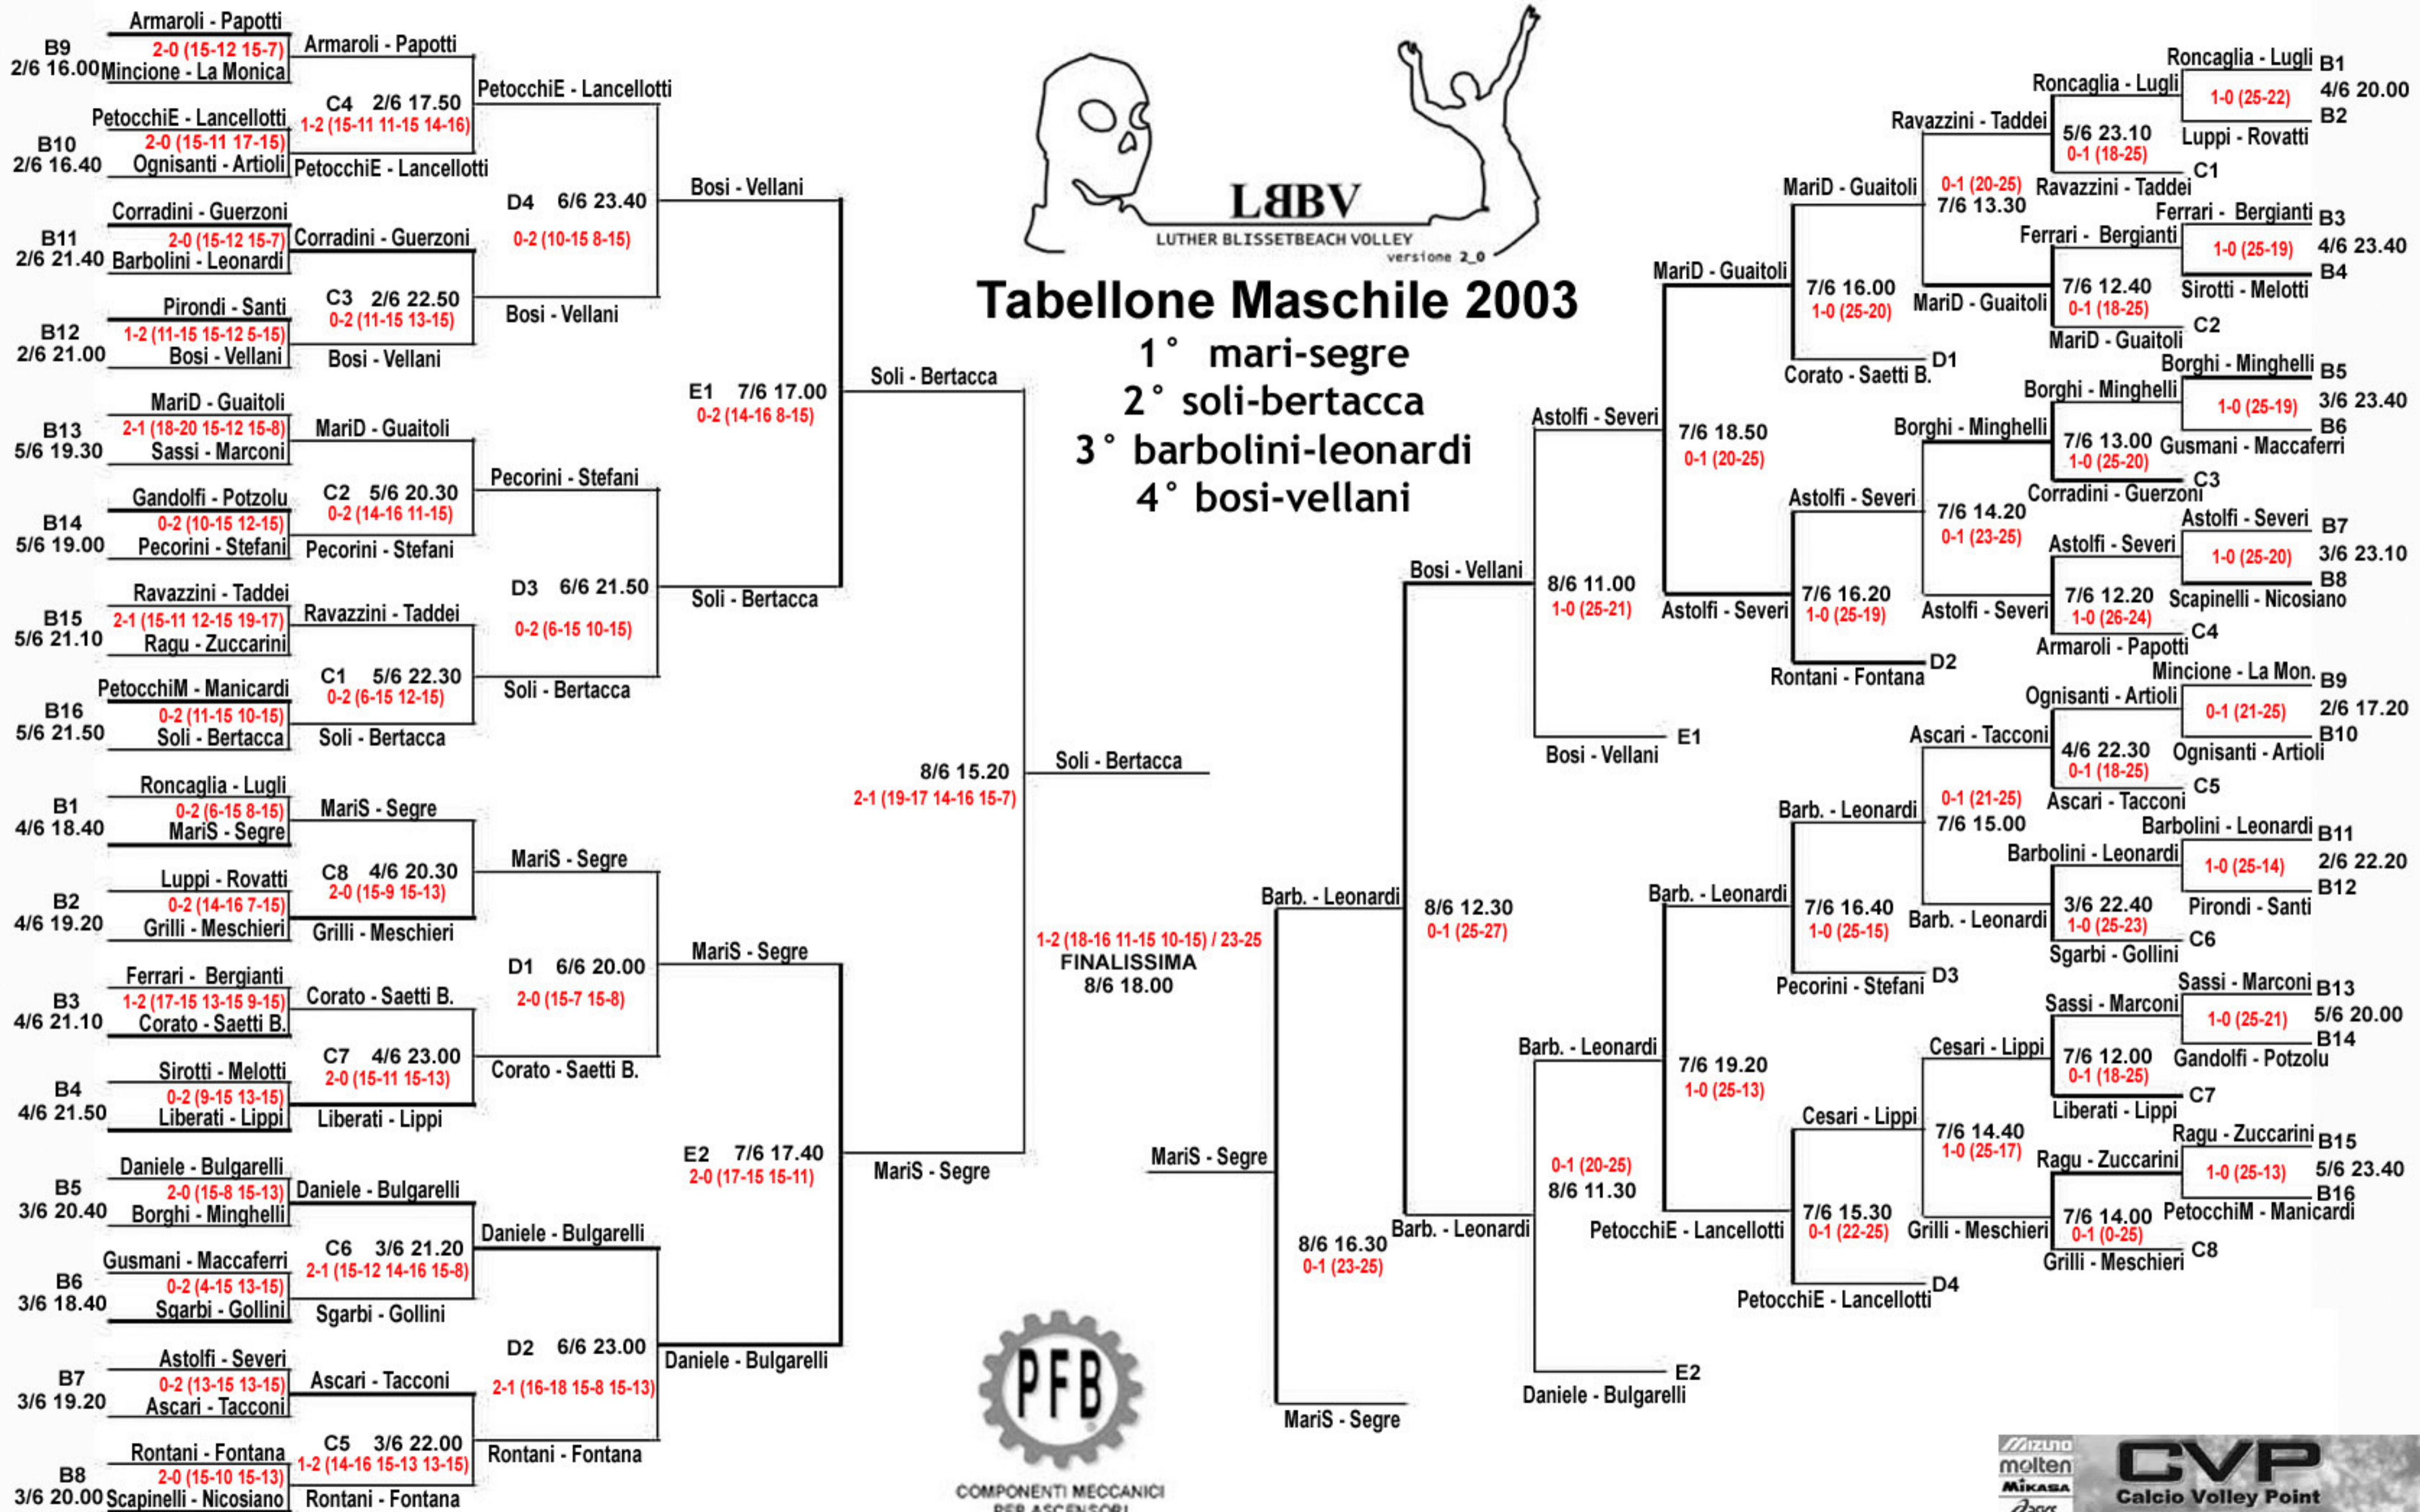

1° BERTACCA - SOLI
2° FERRARI - MARI
3° GUIDETTI - BARBOLINI
4° VALENZI - BULGARELLI

1° Trofeo "Luther Blisset" 2002 - Tabellone MASCHILE

Tabellone Maschile 2003

- 1° mari-segre
- 2° soli-bertacca
- 3° barbolini-leonardi
- 4° bosì-vellani

COMPONENTI MECCANICI PER ASCENSORI

TABELLONE MASCHILE

TURNO PRELIMINARE

03/06 22.00 - gara B9 - Martinelli-Ognisanti vs Fratti-Minghelli 0-2
 04/06 21.15 - gara B12 - Fracassini-Redighieri vs Barbieri-Cazzato 2-0
 03/06 19.00 - gara B13 - Cozza-Goldoni vs Baracchi-Ragazzi 0-2
 03/06 22.45 - gara B14 - Lugli-Malagoli vs Cristani-Rovatti 2-0
 04/06 22.00 - gara B1 - Guidotti-Scala vs Forghieri-Scanzano 2-1
 03/06 20.30 - gara B2 - Majni-Sgarbi vs Mincione-Reggiani 2-1
 03/06 21.15 - gara B3 - Fiorini-Sottili vs Borsari-Malservisi 0-2
 03/06 19.45 - gara B5 - Pironi-Ricchetti vs Bernardi-Nicolini 2-0
 05/06 19.30 - gara B8 - Manicardi-Petocchi vs Colombini-Soncini 2-0