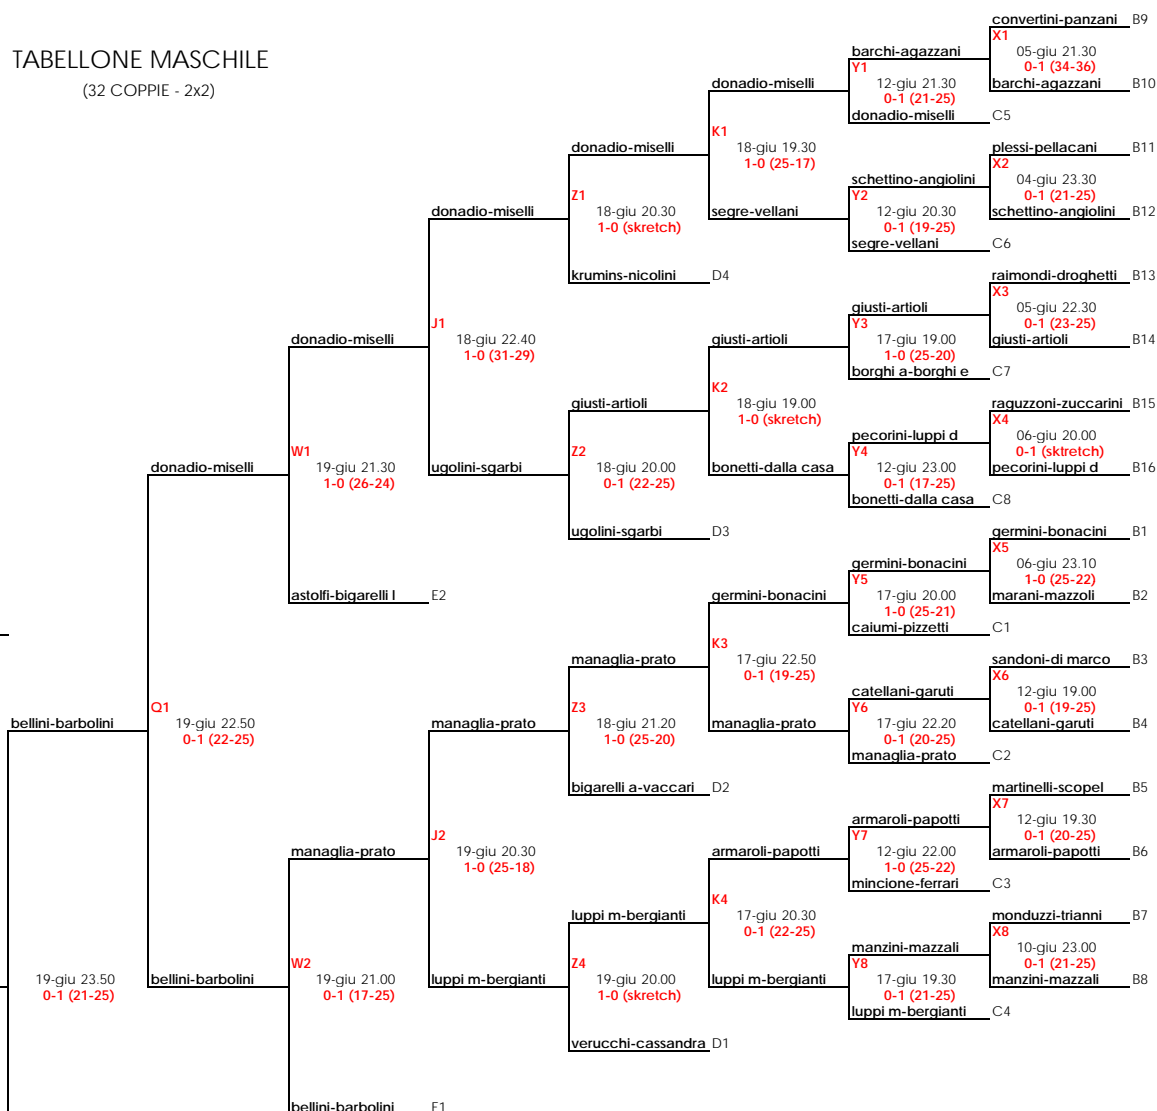

LUTHER BLISSET 2013 BEACH VOLLEY

powered by...

TABELLONE MASCHILE (32 COPPIE - 2x2)

PRELIMINARI				
30-mag	19.30	1:	borghi-pivetti vs barchi-agazzani	24-26
30-mag	20.00	2:	caiumi-pizzetti vs sorbello-carini	25-11
30-mag	20.30	3:	martinelli-scopel vs campana-zanni	25-14
30-mag	21.00	4:	germini-bonacini vs brizzi-ruggeri	25-21
01-giu	15.00	5:	convertini-panzani vs signinolfi-ponzana	26-24