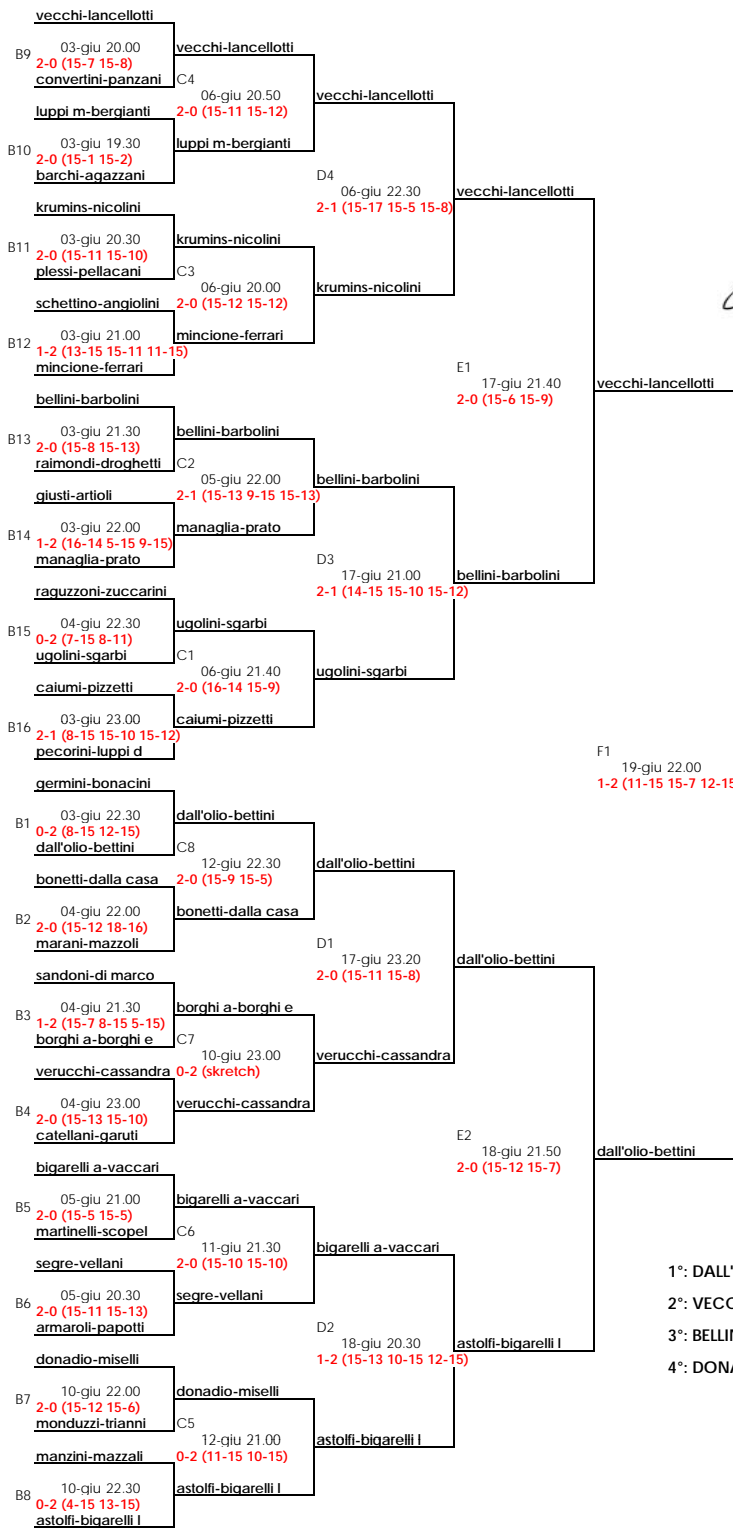

LUTHER BLISSET 2013 BEACH VOLLEY

powered by...

TABELLONE MASCHILE (32 COPPIE - 2x2)

PRELIMINARI				
30-mag	19.30	1:	borghi-pivetti vs barchi-agazzani	24-26
30-mag	20.00	2:	caiumi-pizzetti vs sorbello-carini	25-11
30-mag	20.30	3:	martinelli-scopel vs campana-zanni	25-14
30-mag	21.00	4:	germini-bonacini vs brizzi-ruggeri	25-21
01-giu	15.00	5:	convertini-panzani vs signinolfi-ponzana	26-24