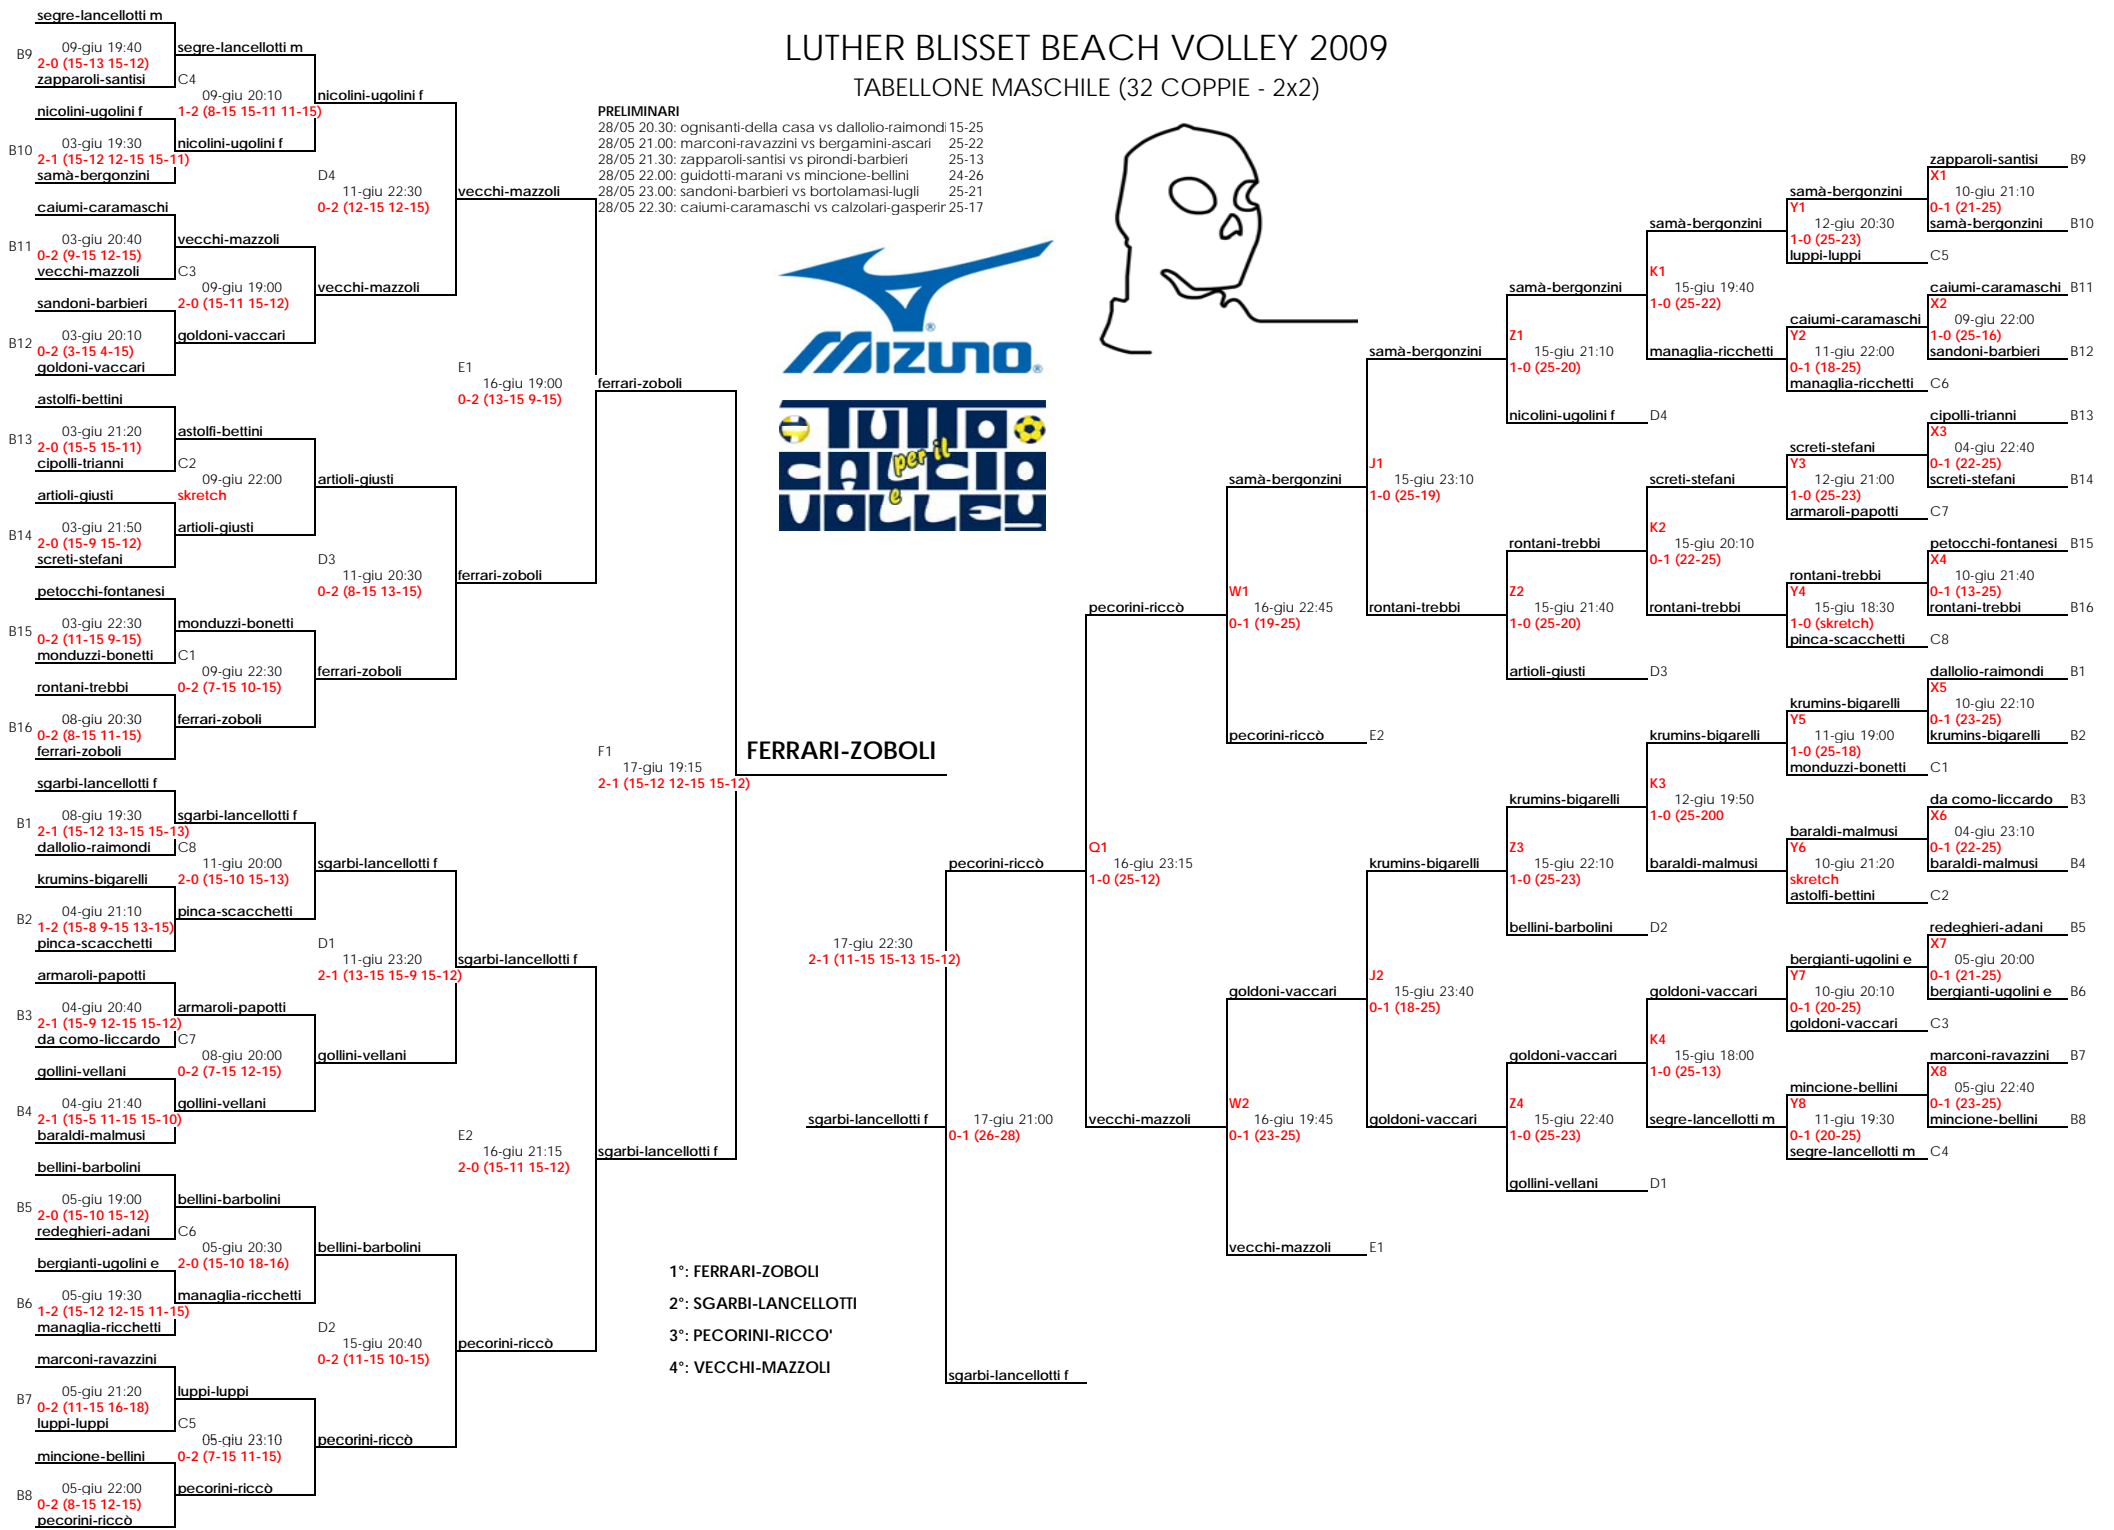

1° BERTACCA - SOLI
2° FERRARI - MARI
3° GUIDETTI - BARBOLINI
4° VALENZI - BULGARELLI

1° Trofeo "Luther Blisset" 2002 - Tabellone MASCHILE

Tabellone Maschile 2003

- 1° mari-segre
- 2° soli-bertacca
- 3° barbolini-leonardi
- 4° bosì-vellani

sponsored by

TABELLONE MASCHILE 2005

TABELLONE MASCHILE

TABELLONE MASCHILE 2007

LUTHER BLISSET BEACH VOLLEY 2008

TABELLONE MASCHILE (32 COPPIE - 2x2)

PRELIMINARI

26/05 21.30 mincione-gazzotti vs tacconi-rocca 0-2 (9-15 7-15)
 27/05 20.15 guidotti-marani vs da como-zapparoli 2-1 (13-15 15-7 16-14)
 29/05 19.45 malservisi-borsari vs santi-verucchi 2-1 (12-15 15-13 16-14)
 29/05 20.30 monduzzi-redeghieri vs della casa-ognisanti 1-2 (16-14 10-15)
 29/05 22.00 bergamini-medici vs baschieri-malavolta 0-2 (5-15 9-15)
 03/06 18.30 govoni-bonetti vs baraldi-trianni 1-0 (25-12)

FERRARI-GRILLI

- 1°: FERRARI-GRILLI
- 2°: PECORINI-RICCO'
- 3°: LANCELLOTTI-ASTOLFI
- 4°: BELLINI-BARBOLINI

LUTHER BLISSET BEACH VOLLEY 2009

TABELLONE MASCHILE (32 COPPIE - 2x2)

PRELIMINARI
 28/05 20.30: marconi-ravazzini vs dalloio-raimondi 15-25
 28/05 21.00: marconi-ravazzini vs bergamini-ascari 25-22
 28/05 21.30: zapparoli-santisi vs pironi-barbieri 25-13
 28/05 22.00: guidotti-marani vs mincione-bellini 24-26
 28/05 23.00: sandoni-barbieri vs bortolamasi-lugli 25-21
 28/05 22.30: calumi-caramaschi vs calzolari-gasperir 25-17

- 1°: FERRARI-ZOBOLI
- 2°: SGARBI-LANCELOTTI
- 3°: PECORINI-RICCO
- 4°: VECCHI-MAZZOLI

LUTHER BLISSET BEACH VOLLEY 2010

TABELLONE MASCHILE (32 COPPIE - 2x2)

PRELIMINARI

prel 1 - 3/6 20.00: bergamini-ascari vs bortolomasi-ambroz 25-12
 prel 2 - 3/6 19.30: loiacono-longo vs lugli-ricci 25-22
 prel 3 - 3/6 18.30: piretti-catellani vs castellini-ariandini 25-14
 prel 4 - 3/6 19.00: pirondi-salvatori vs fantini-di lorenzo 24-26
 prel 5 - 3/6 20.30: cavazzuti-orlandi vs montanari-cassandra 14-25