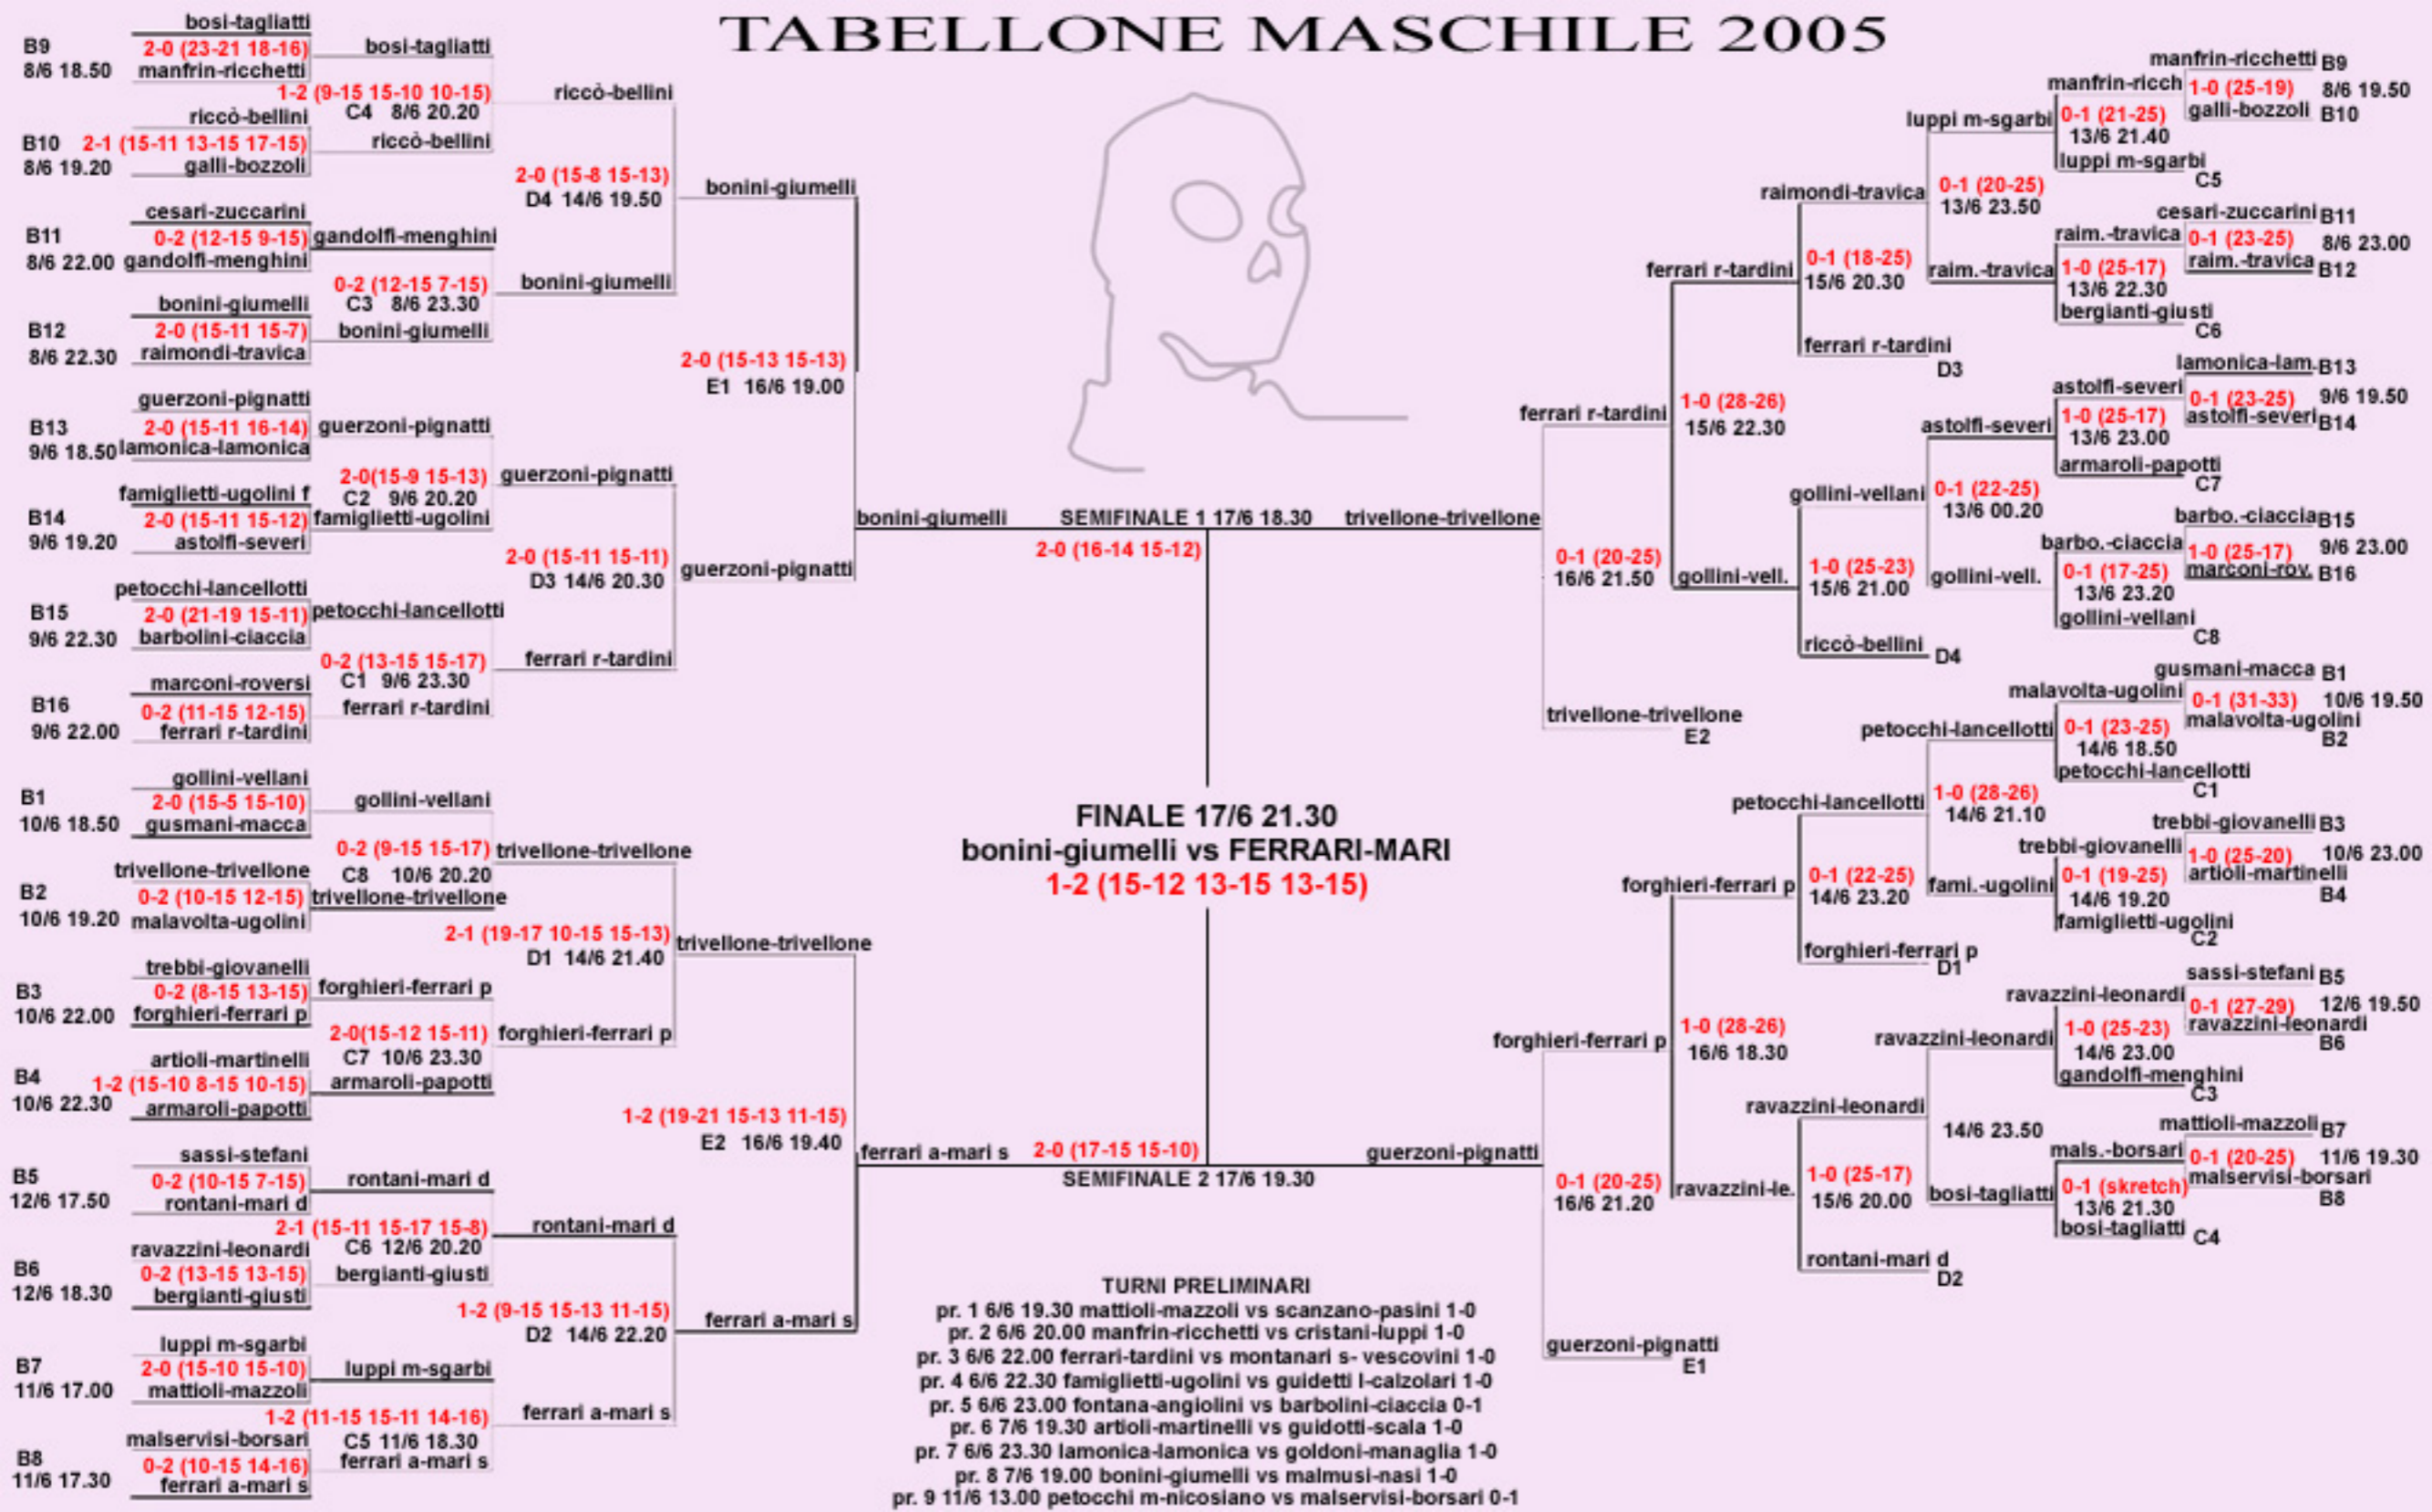

1° BERTACCA - SOLI
2° FERRARI - MARI
3° GUIDETTI - BARBOLINI
4° VALENZI - BULGARELLI

1° Trofeo "Luther Blisset" 2002 - Tabellone MASCHILE

Tabellone Maschile 2003

- 1° mari-segre
- 2° soli-bertacca
- 3° barbolini-leonardi
- 4° bosì-vellani

COMPONENTI MECCANICI PER ASCENSORI

TABELLONE MASCHILE

TURNO PRELIMINARE

03/06 22.00 - gara B9 - Martinelli-Ognisanti vs Fratti-Minghelli 0-2
 04/06 21.15 - gara B12 - Fracassini-Redighieri vs Barbieri-Cazzato 2-0
 03/06 19.00 - gara B13 - Cozza-Goldoni vs Baracchi-Ragazzi 0-2
 03/06 22.45 - gara B14 - Lugli-Malagoli vs Cristani-Rovatti 2-0
 04/06 22.00 - gara B1 - Guidotti-Scala vs Forghieri-Scanzano 2-1
 03/06 20.30 - gara B2 - Majni-Sgarbi vs Mincione-Reggiani 2-1
 03/06 21.15 - gara B3 - Fiorini-Sottili vs Borsari-Malservisi 0-2
 03/06 19.45 - gara B5 - Pironi-Ricchetti vs Bernardi-Nicolini 2-0
 05/06 19.30 - gara B8 - Manicardi-Petocchi vs Colombini-Soncini 2-0

sponsored by

TABELLONE MASCHILE 2005

TABELLONE MASCHILE

TABELLONE MASCHILE 2007

LUTHER BLISSET BEACH VOLLEY 2008

TABELLONE MASCHILE (32 COPPIE - 2x2)

PRELIMINARI

26/05 21.30 mincione-gazzotti vs tacconi-rocca 0-2 (9-15 7-15)
 27/05 20.15 guidotti-marani vs da como-zapparoli 2-1 (13-15 15-7 16-14)
 29/05 19.45 malservisi-borsari vs santi-verucchi 2-1 (12-15 15-13 16-14)
 29/05 20.30 monduzzi-redeghieri vs della casa-ognisanti 1-2 (16-14 10-15)
 29/05 22.00 bergamini-medici vs baschieri-malavolta 0-2 (5-15 9-15)
 03/06 18.30 govoni-bonetti vs baraldi-trianni 1-0 (25-12)