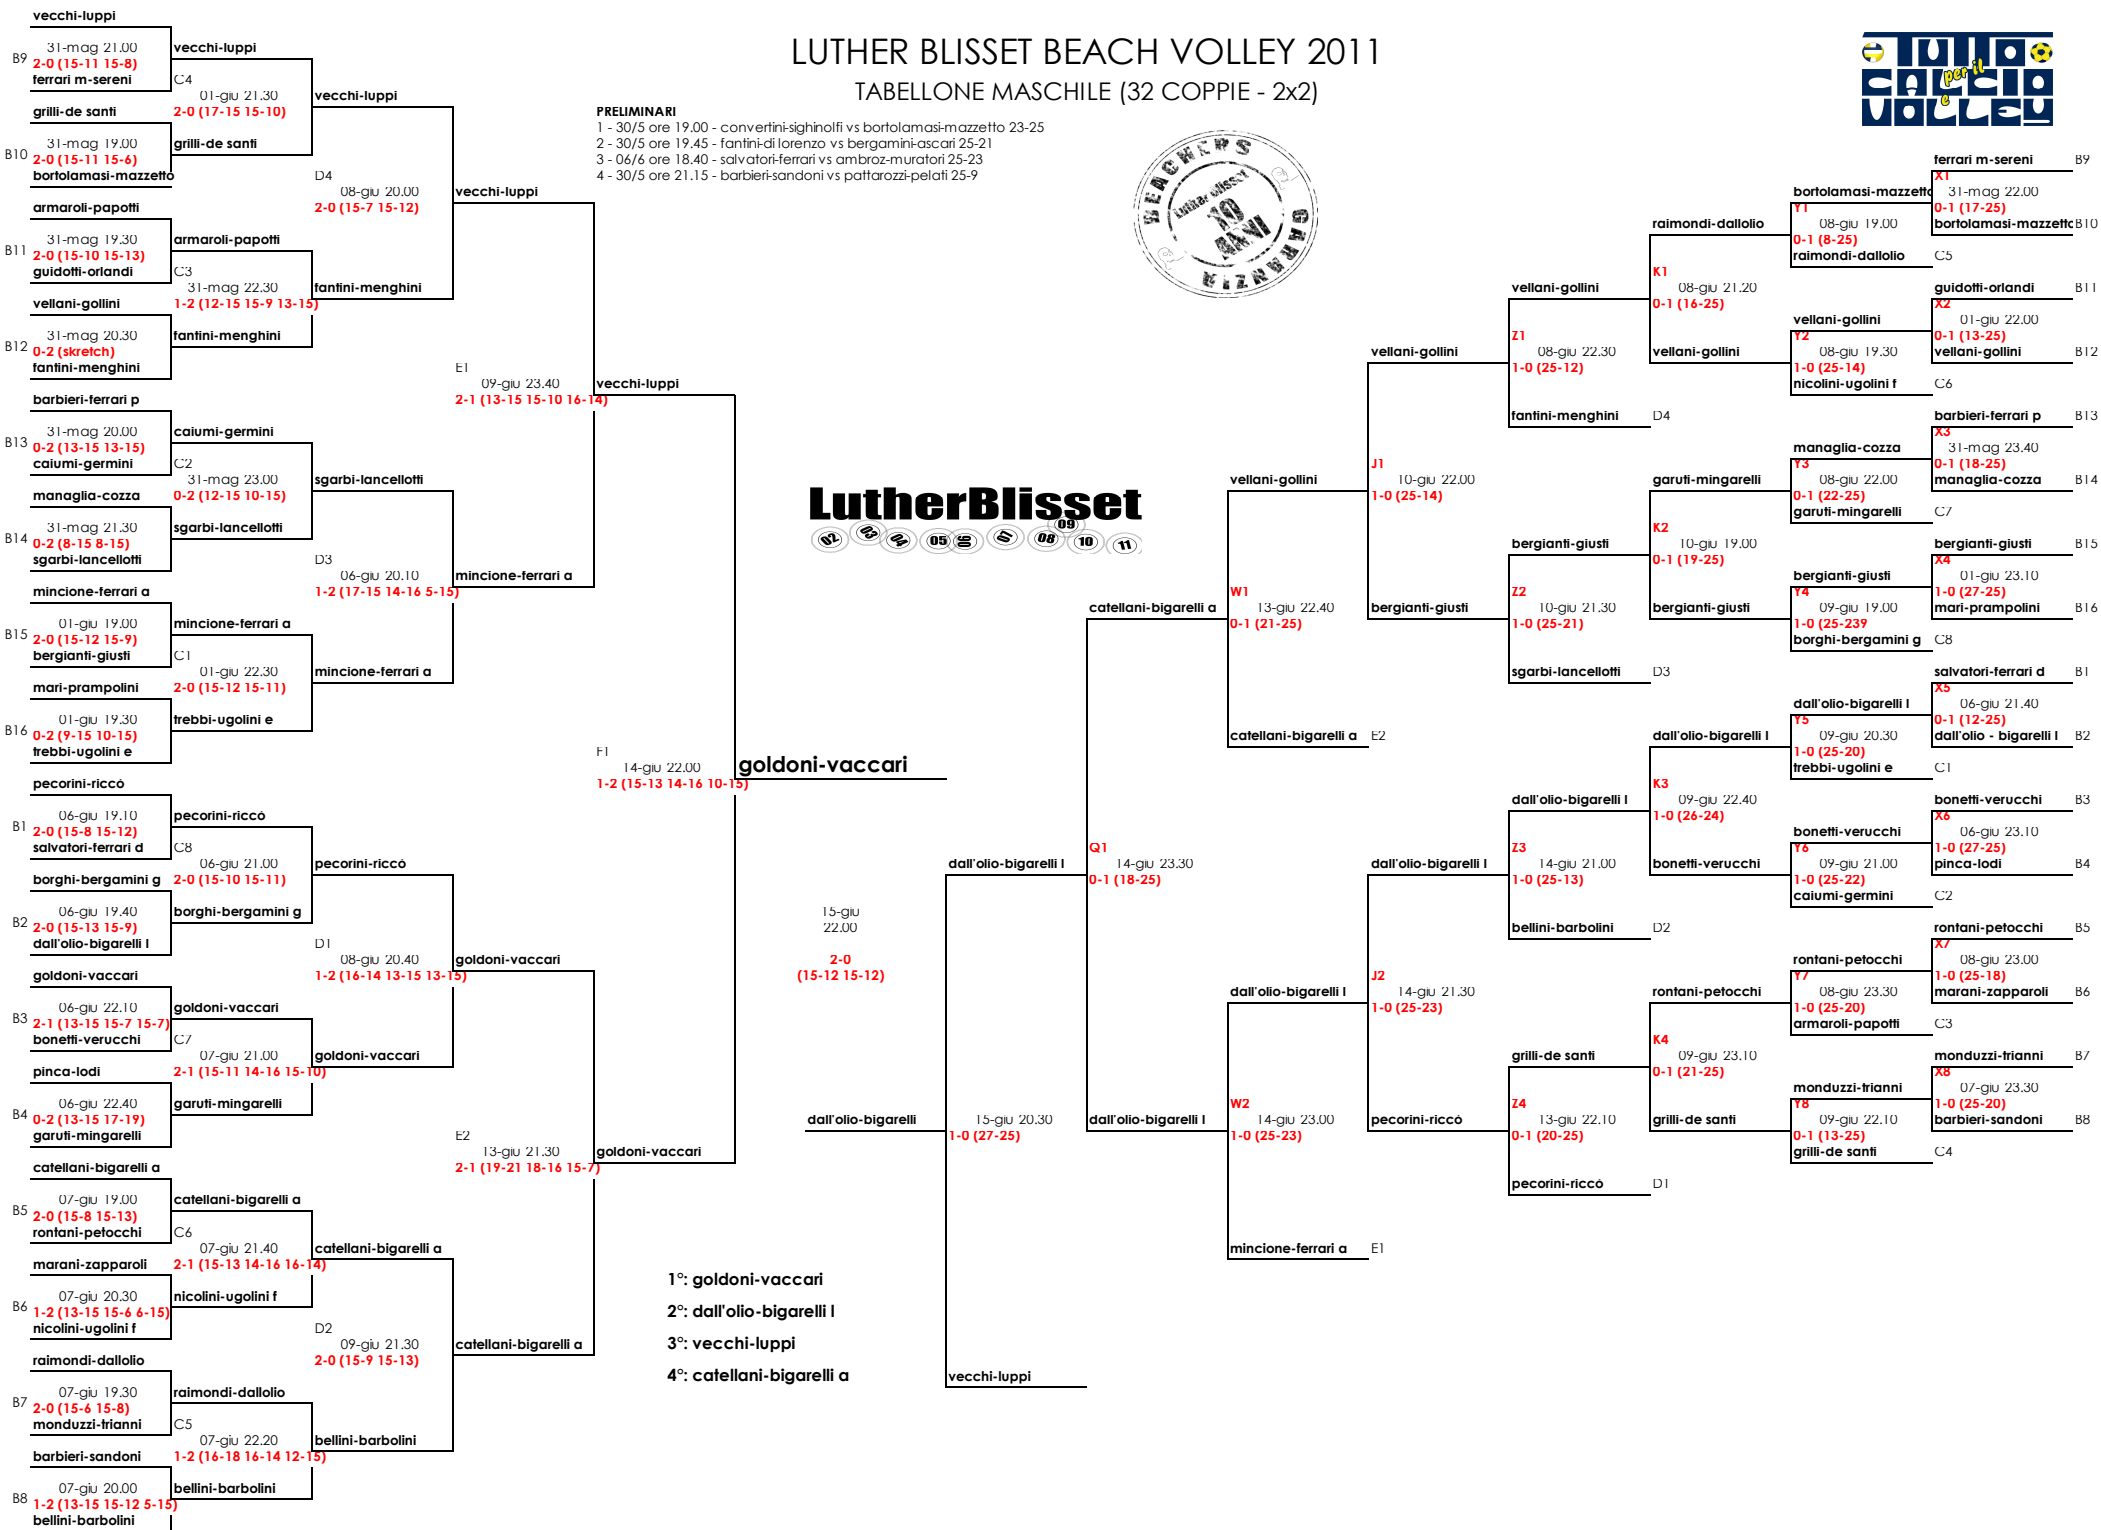

LUTHER BLISSET BEACH VOLLEY 2011

TABELLONE MASCHILE (32 COPPIE - 2x2)

PRELIMINARI