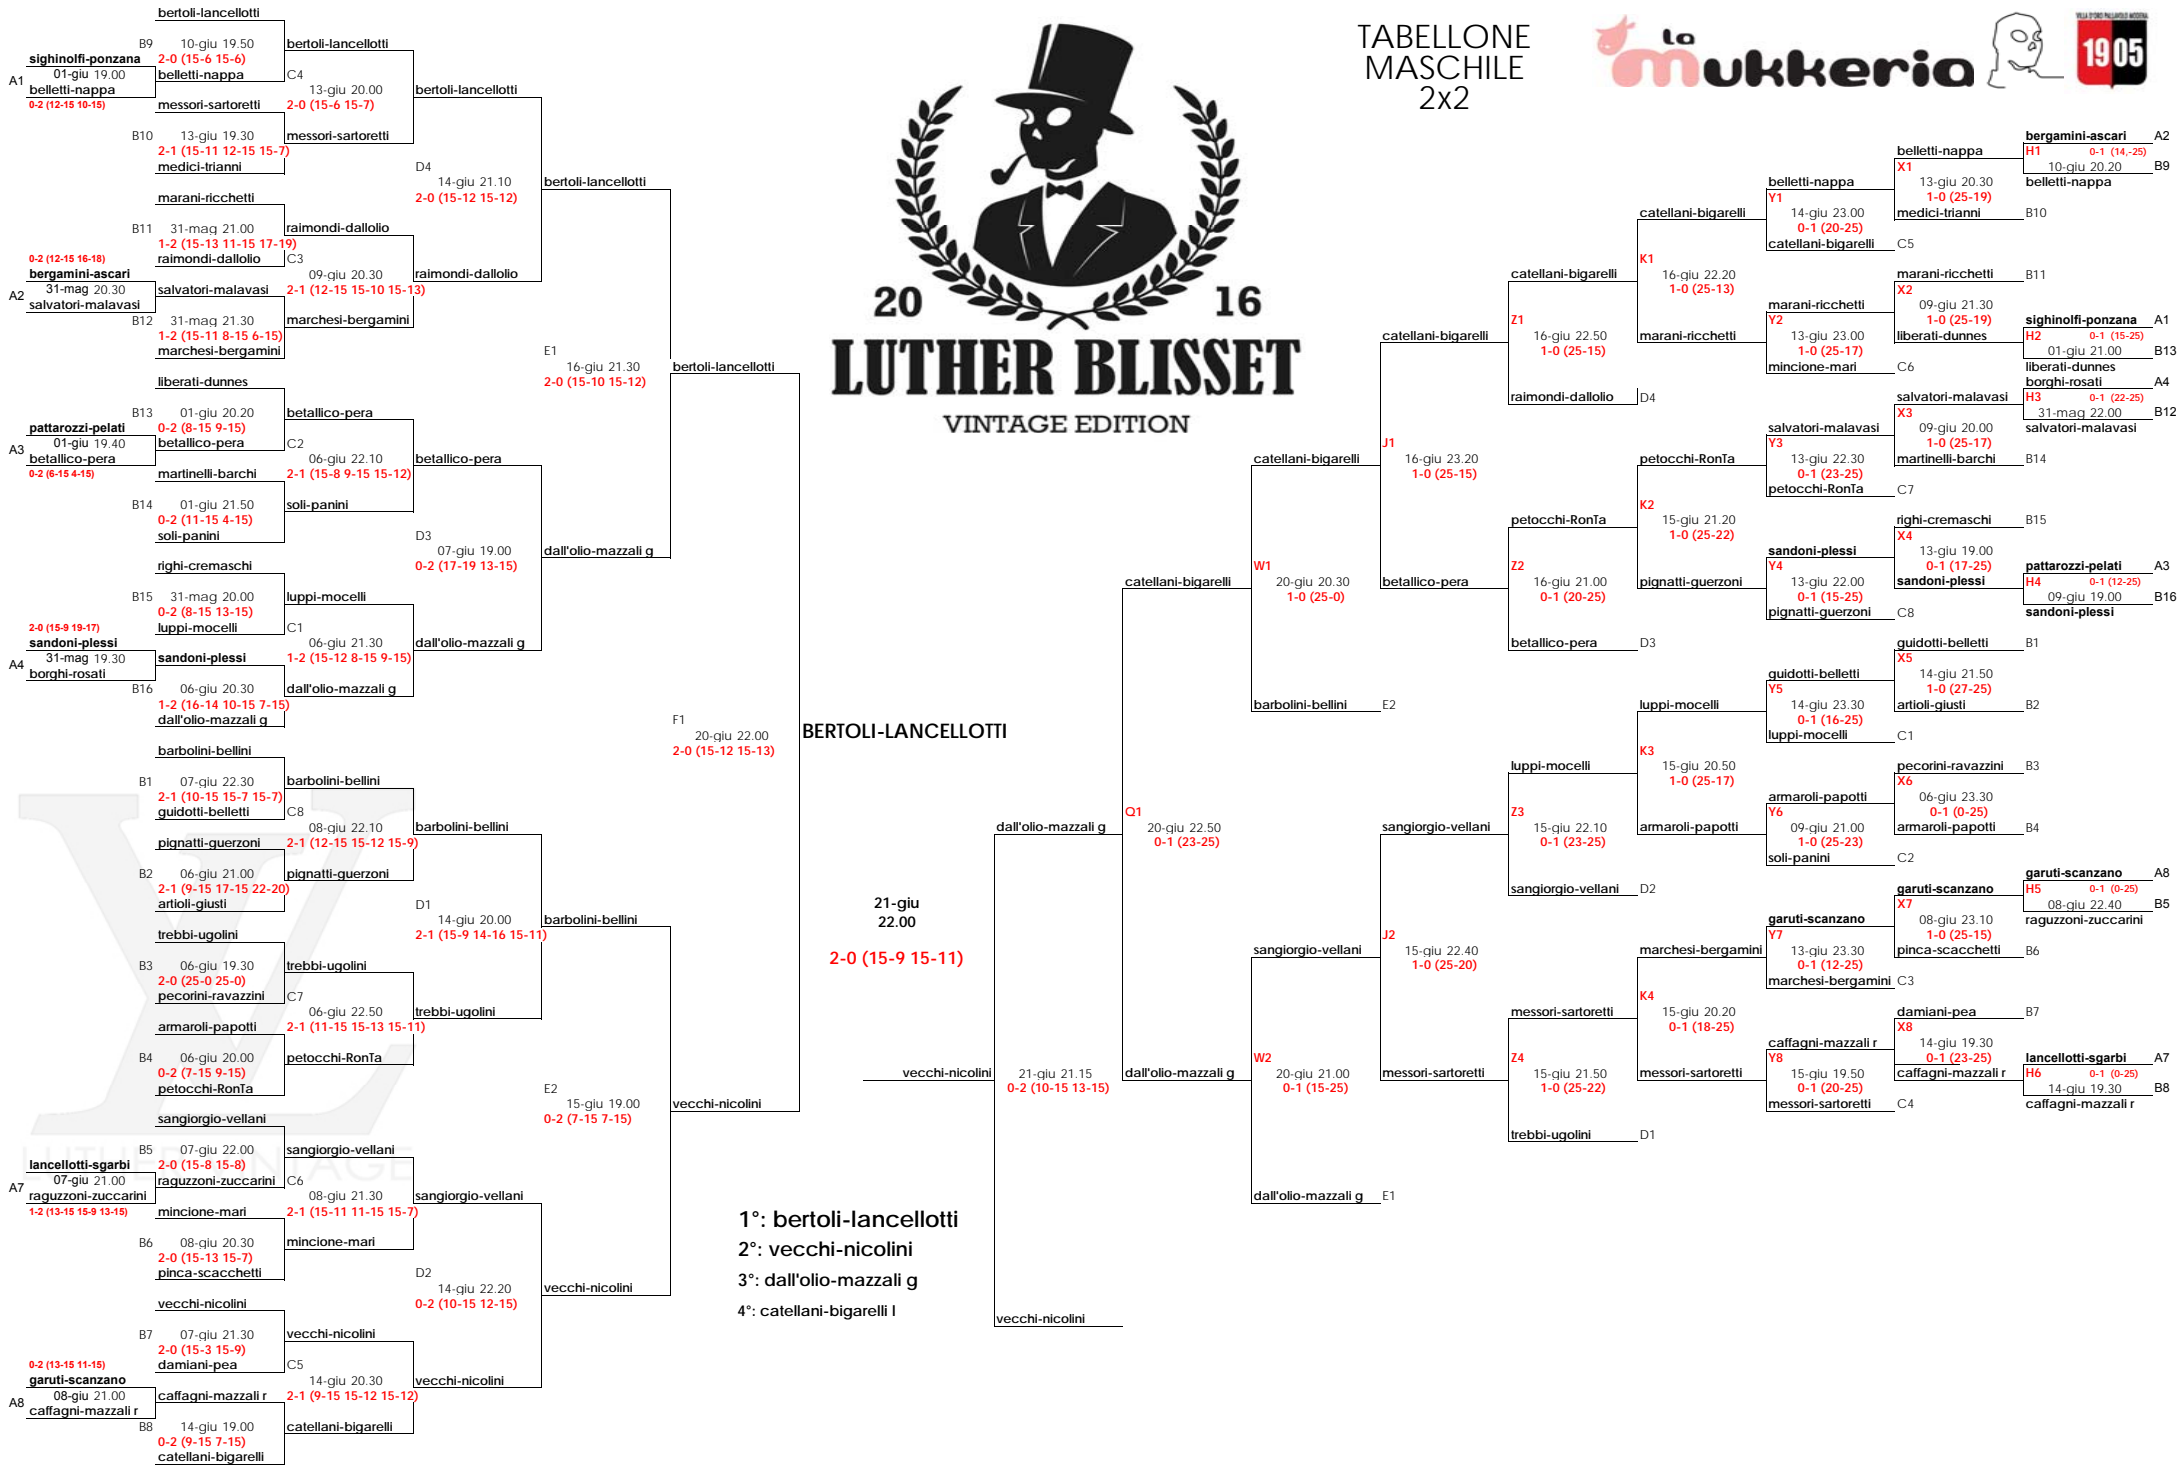

LB.14

LUTHER BLISSET BEACH VOLLEY 2015

TABELLONE MASCHILE (30 COPPIE - 2x2)

INSERT COINS TO PLAY

PLAYER 1 PLAYER 2

- 1°: catellani-bigarelli I
- 2°: bertoli-francescato
- 3°: donadio-sala
- 4°: astolfi-bonetti

PRELIMINARI
 prel1 28/6 19.30 pongiluppi-greco vs garuti-attina 0-2 (7-15 13-15)
 prel2 28/6 20.00 sorbello-manta vs bergamini-marchesi 0-2 (17-19 12-15)

LISTA DI ATTESA
 inseriti 1 | bertoli-francescato
 inseriti 2 | soli-panini
 3 | peccorini-bergonzini

TABELLONE MASCHILE 2x2

20 16
LUTHER BLISSET
VINTAGE EDITION

LUTHER BLISSET 2017

TABELLONE MASCHILE

an atomic event offered by:

catellani-dall'olio

mer 21 giu 22.30
0-2 / 1-0
17-19 14-16 / 25-20

- 1°: catellani-dall'olio
- 2°: vecchi-nicolini
- 3°: luppi-mocelli
- 4°: bosì-marchigiano