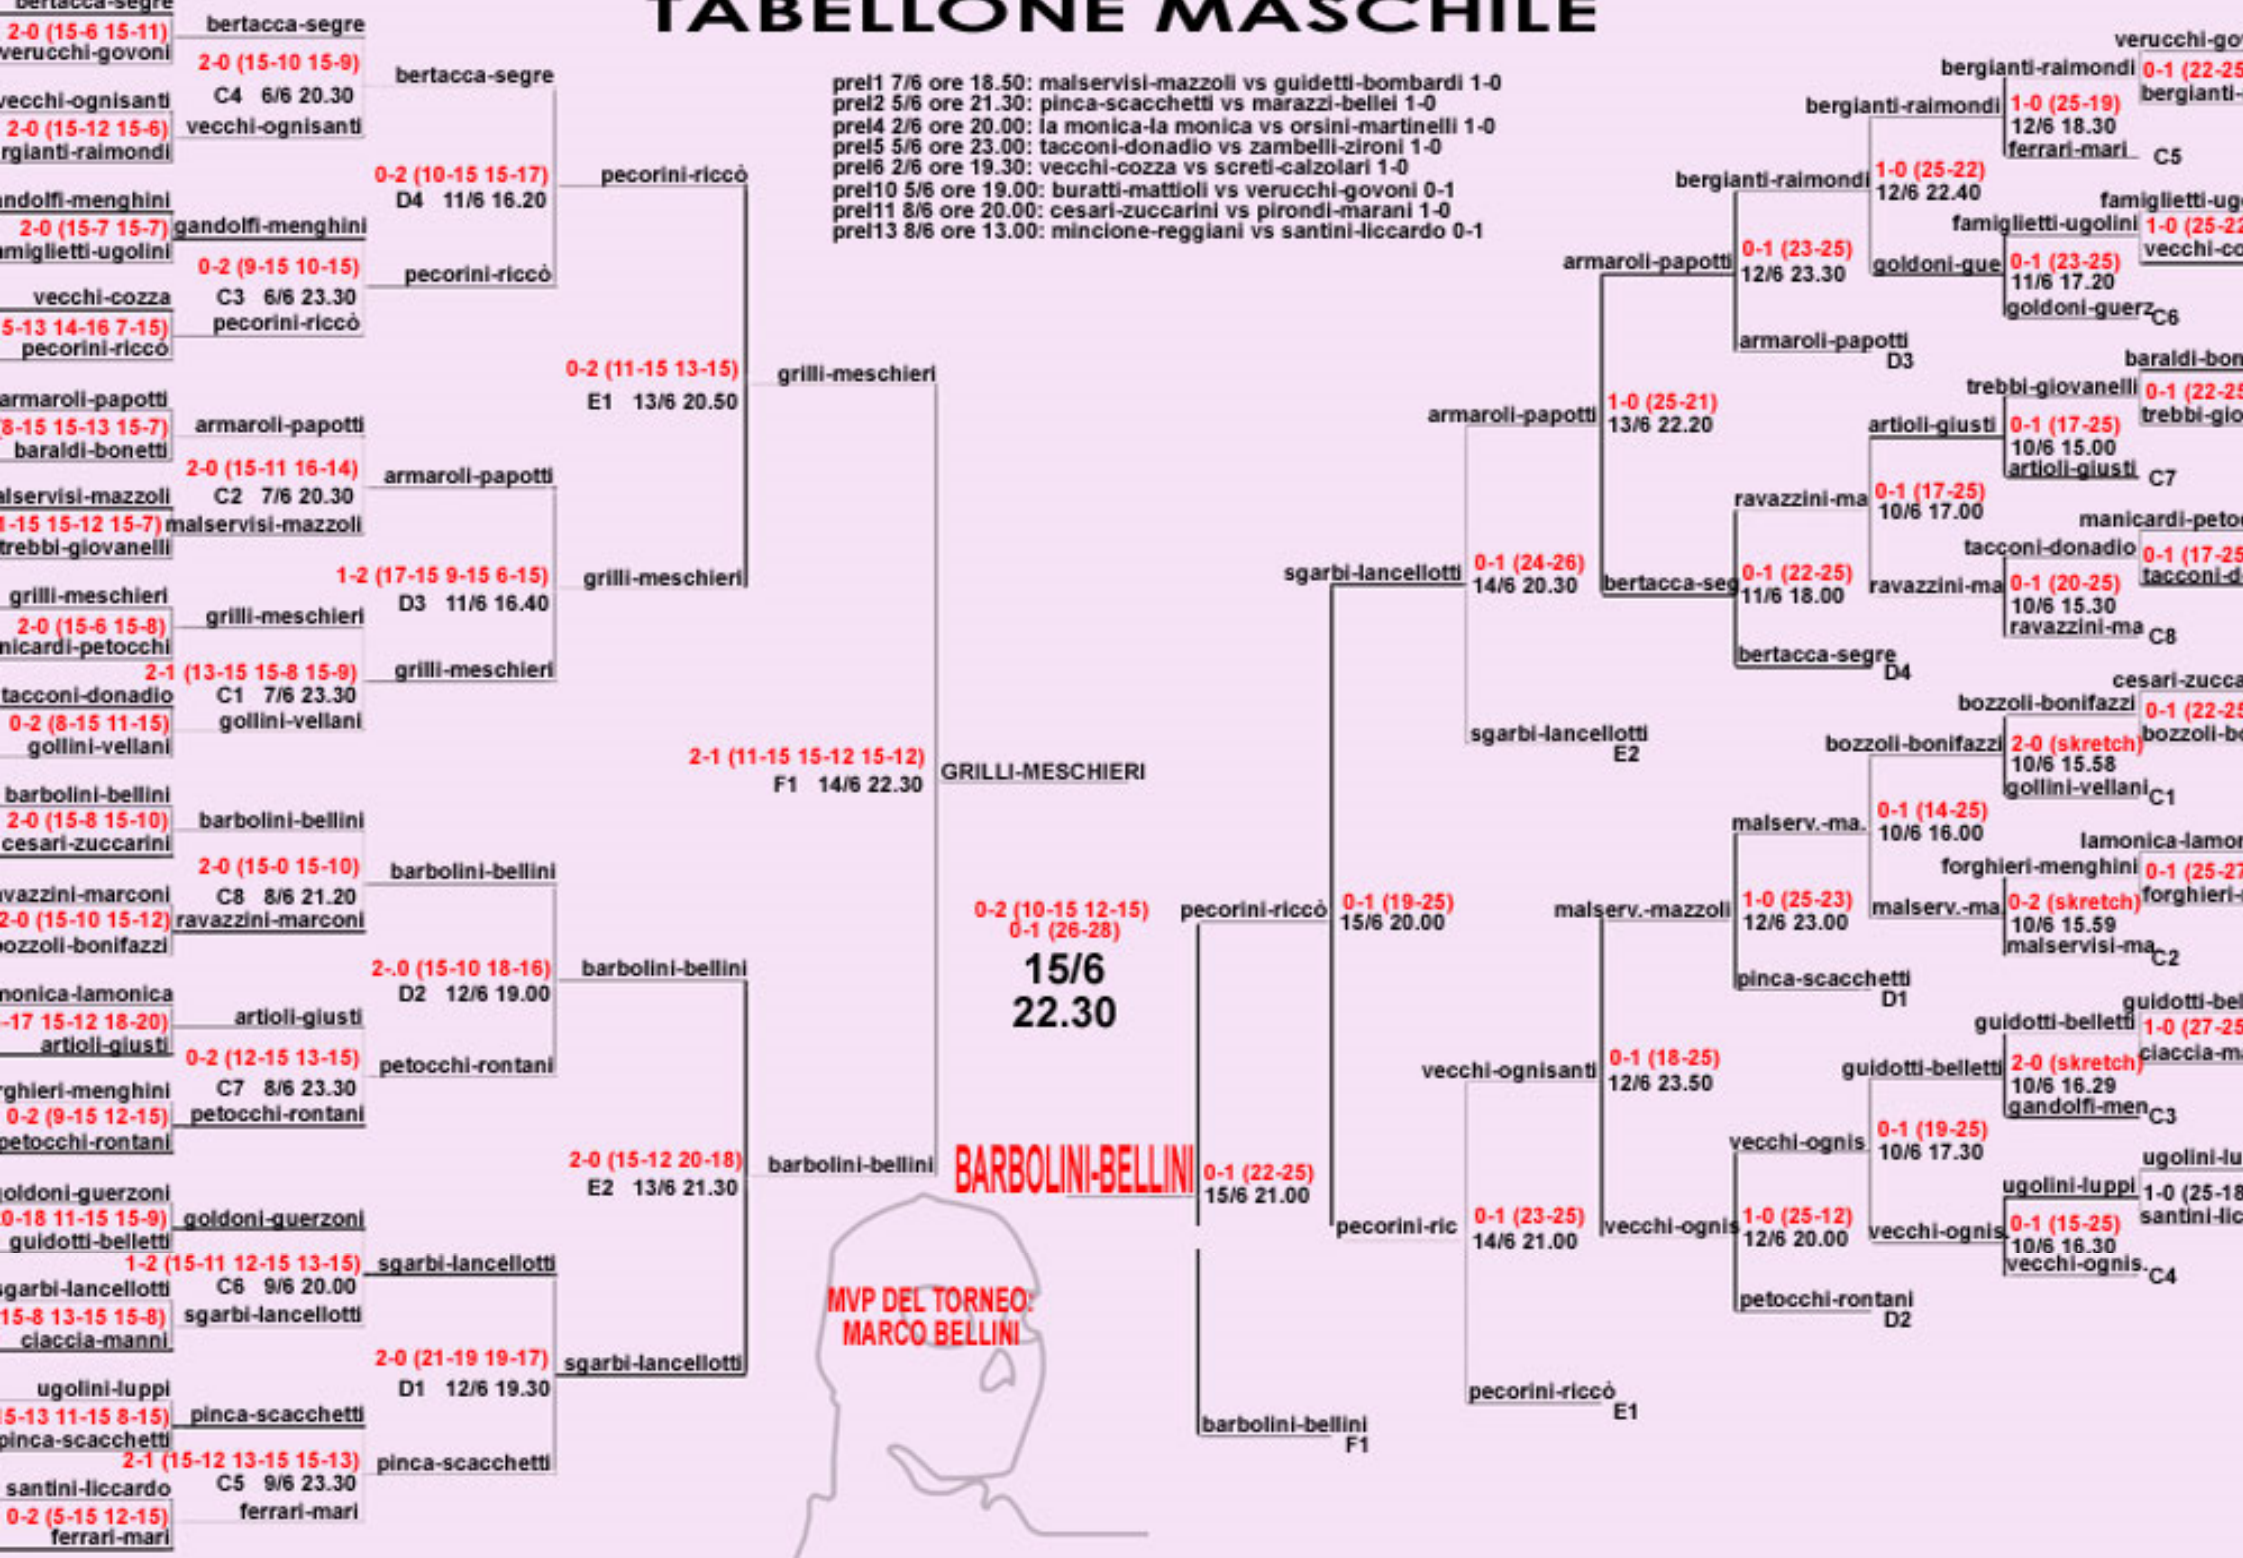

TABELLONE MASCHILE