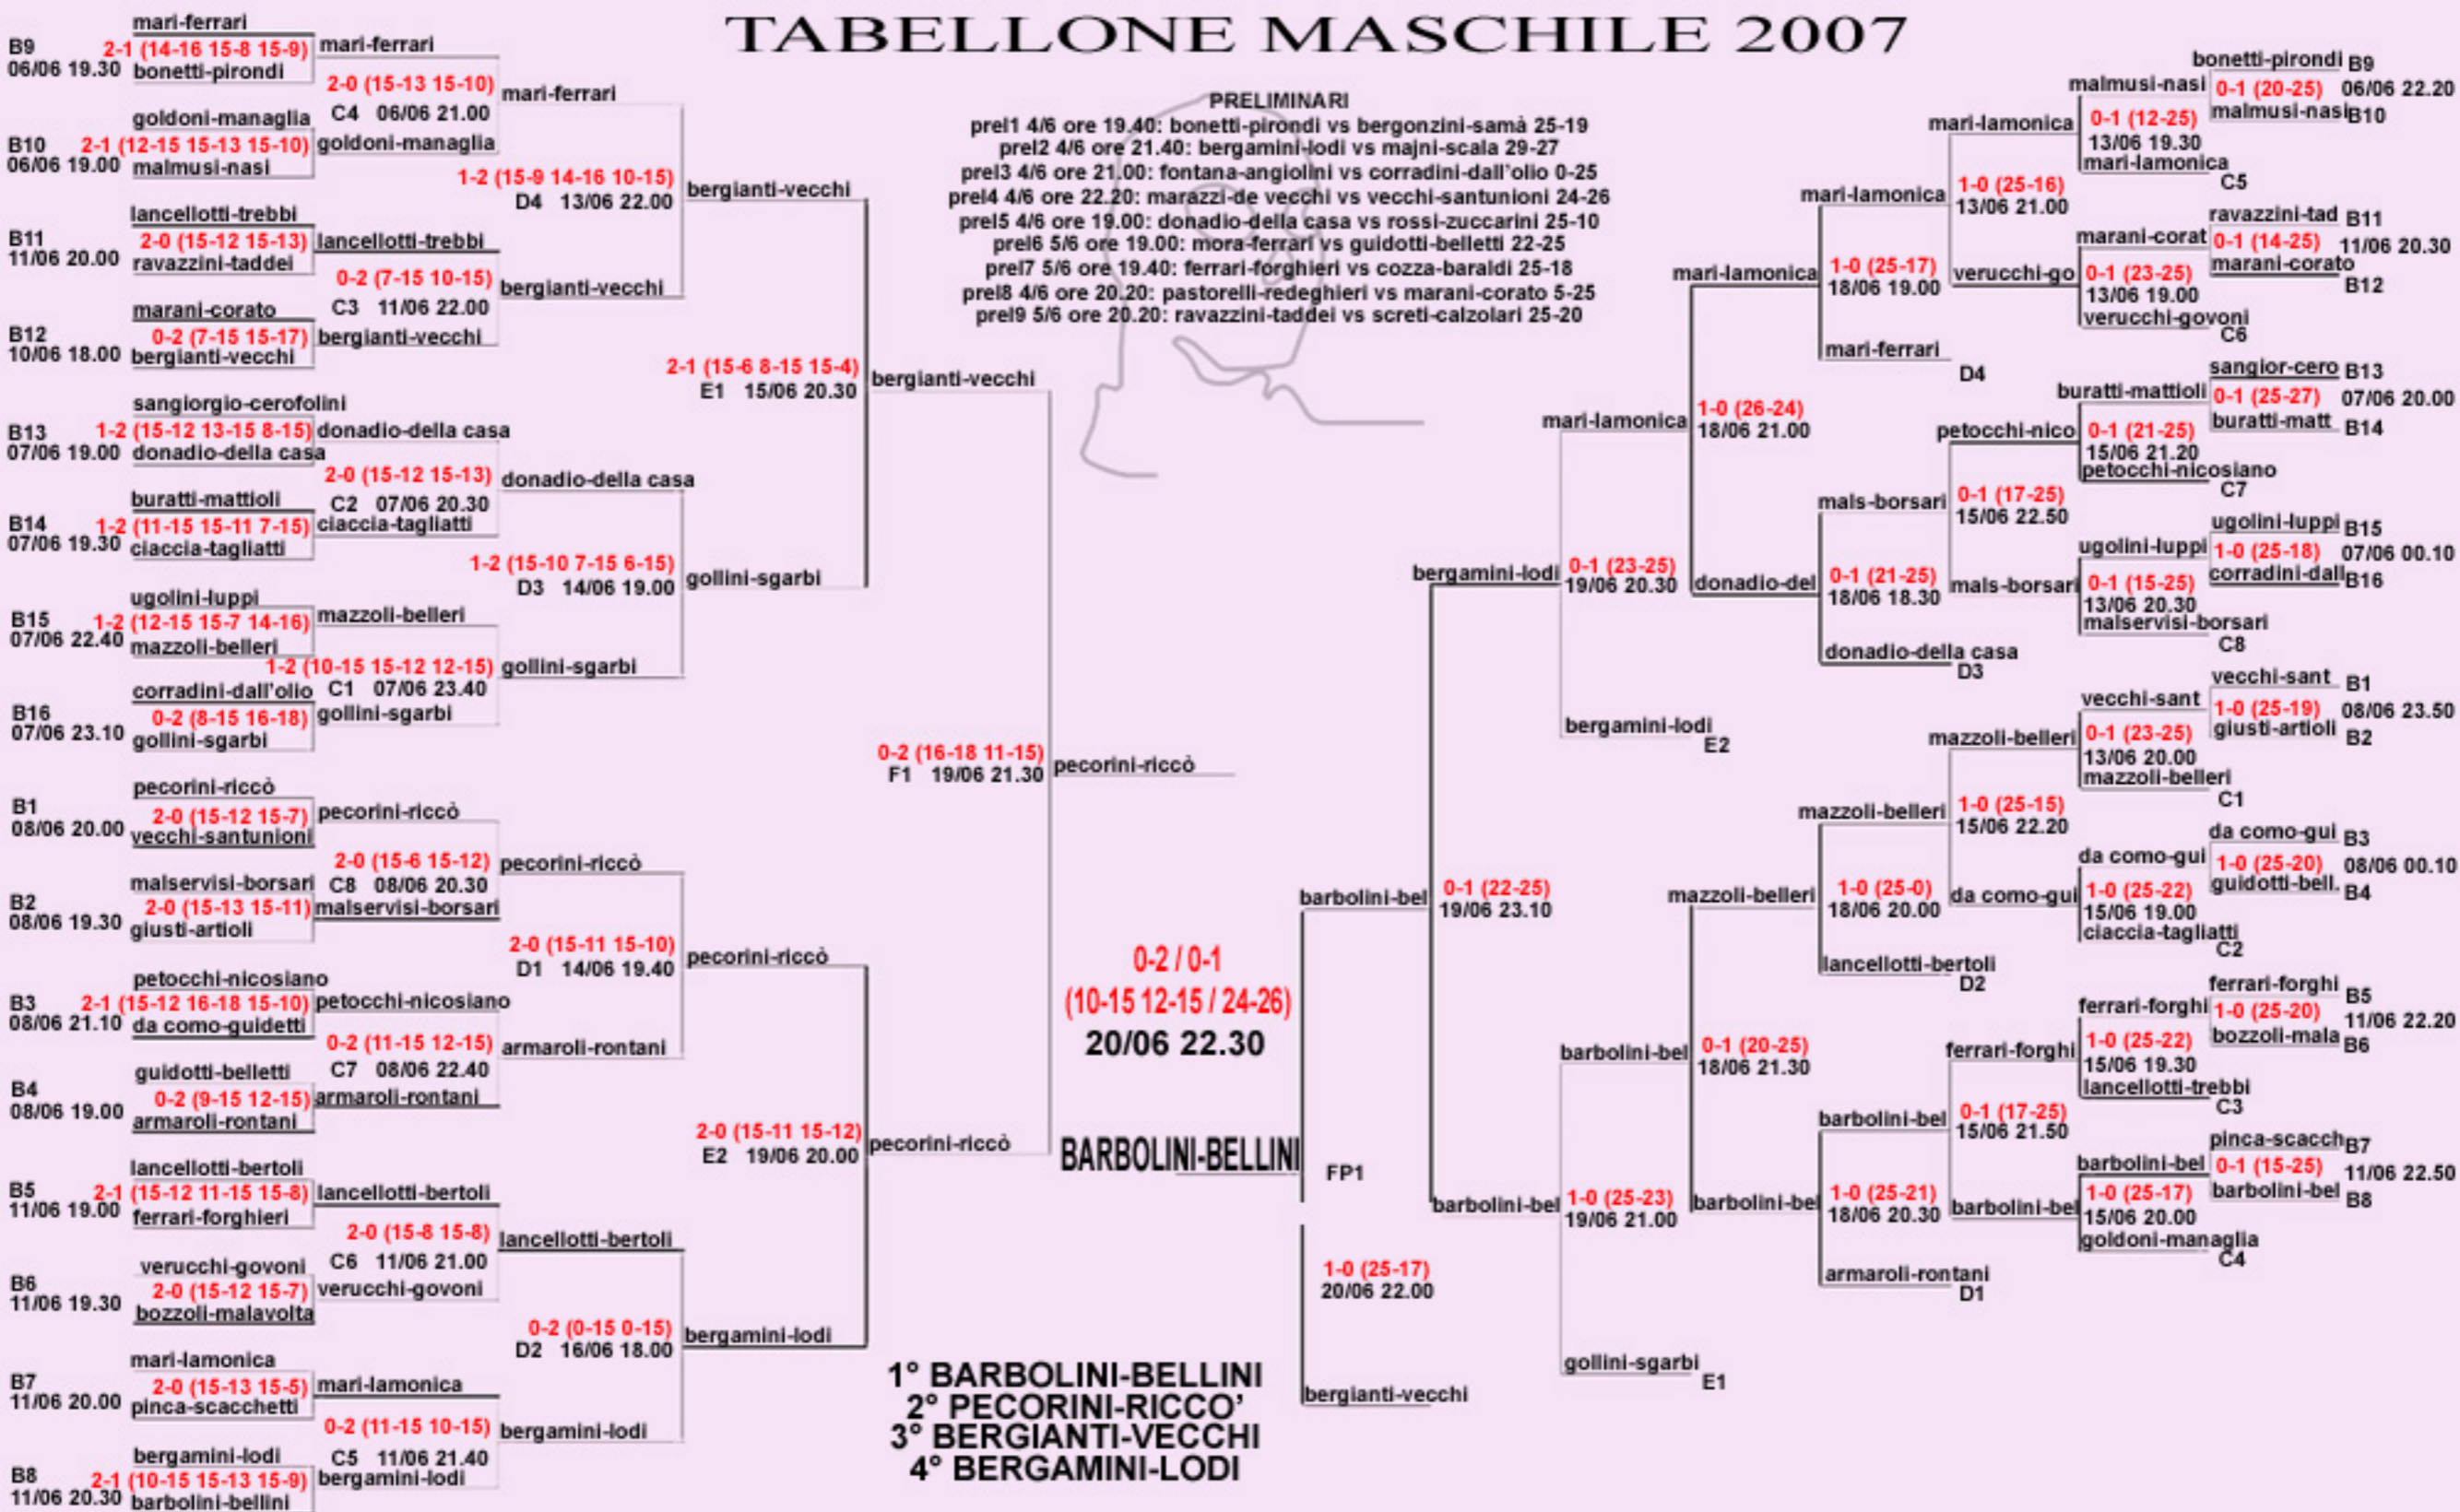

1° BERTACCA - SOLI
2° FERRARI - MARI
3° GUIDETTI - BARBOLINI
4° VALENZI - BULGARELLI

1° Trofeo "Luther Blisset" 2002 - Tabellone MASCHILE

Tabellone Maschile 2003

- 1° mari-segre
- 2° soli-bertacca
- 3° barbolini-leonardi
- 4° bosì-vellani

COMPONENTI MECCANICI PER ASCENSORI

TABELLONE MASCHILE

TURNO PRELIMINARE

03/06 22.00 - gara B9 - Martinelli-Ognisanti vs Fratti-Minghelli 0-2
 04/06 21.15 - gara B12 - Fracassini-Redighieri vs Barbieri-Cazzato 2-0
 03/06 19.00 - gara B13 - Cozza-Goldoni vs Baracchi-Ragazzi 0-2
 03/06 22.45 - gara B14 - Lugli-Malagoli vs Cristani-Rovatti 2-0
 04/06 22.00 - gara B1 - Guidotti-Scala vs Forghieri-Scanzano 2-1
 03/06 20.30 - gara B2 - Majni-Sgarbi vs Mincione-Reggiani 2-1
 03/06 21.15 - gara B3 - Fiorini-Sottili vs Borsari-Malservisi 0-2
 03/06 19.45 - gara B5 - Pironi-Ricchetti vs Bernardi-Nicolini 2-0
 05/06 19.30 - gara B8 - Manicardi-Petocchi vs Colombini-Soncini 2-0

sponsored by

TABELLONE MASCHILE 2005

TABELLONE MASCHILE

TABELLONE MASCHILE 2007

LUTHER BLISSET BEACH VOLLEY 2008

TABELLONE MASCHILE (32 COPPIE - 2x2)

PRELIMINARI

26/05 21.30 mincione-gazzotti vs tacconi-rocca 0-2 (9-15 7-15)
 27/05 20.15 guidotti-marani vs da como-zapparoli 2-1 (13-15 15-7 16-14)
 29/05 19.45 malservisi-borsari vs santi-verucchi 2-1 (12-15 15-13 16-14)
 29/05 20.30 monduzzi-redeghieri vs della casa-ognisanti 1-2 (16-14 10-15)
 29/05 22.00 bergamini-medici vs baschieri-malavolta 0-2 (5-15 9-15)
 03/06 18.30 govoni-bonetti vs baraldi-trianni 1-0 (25-12)