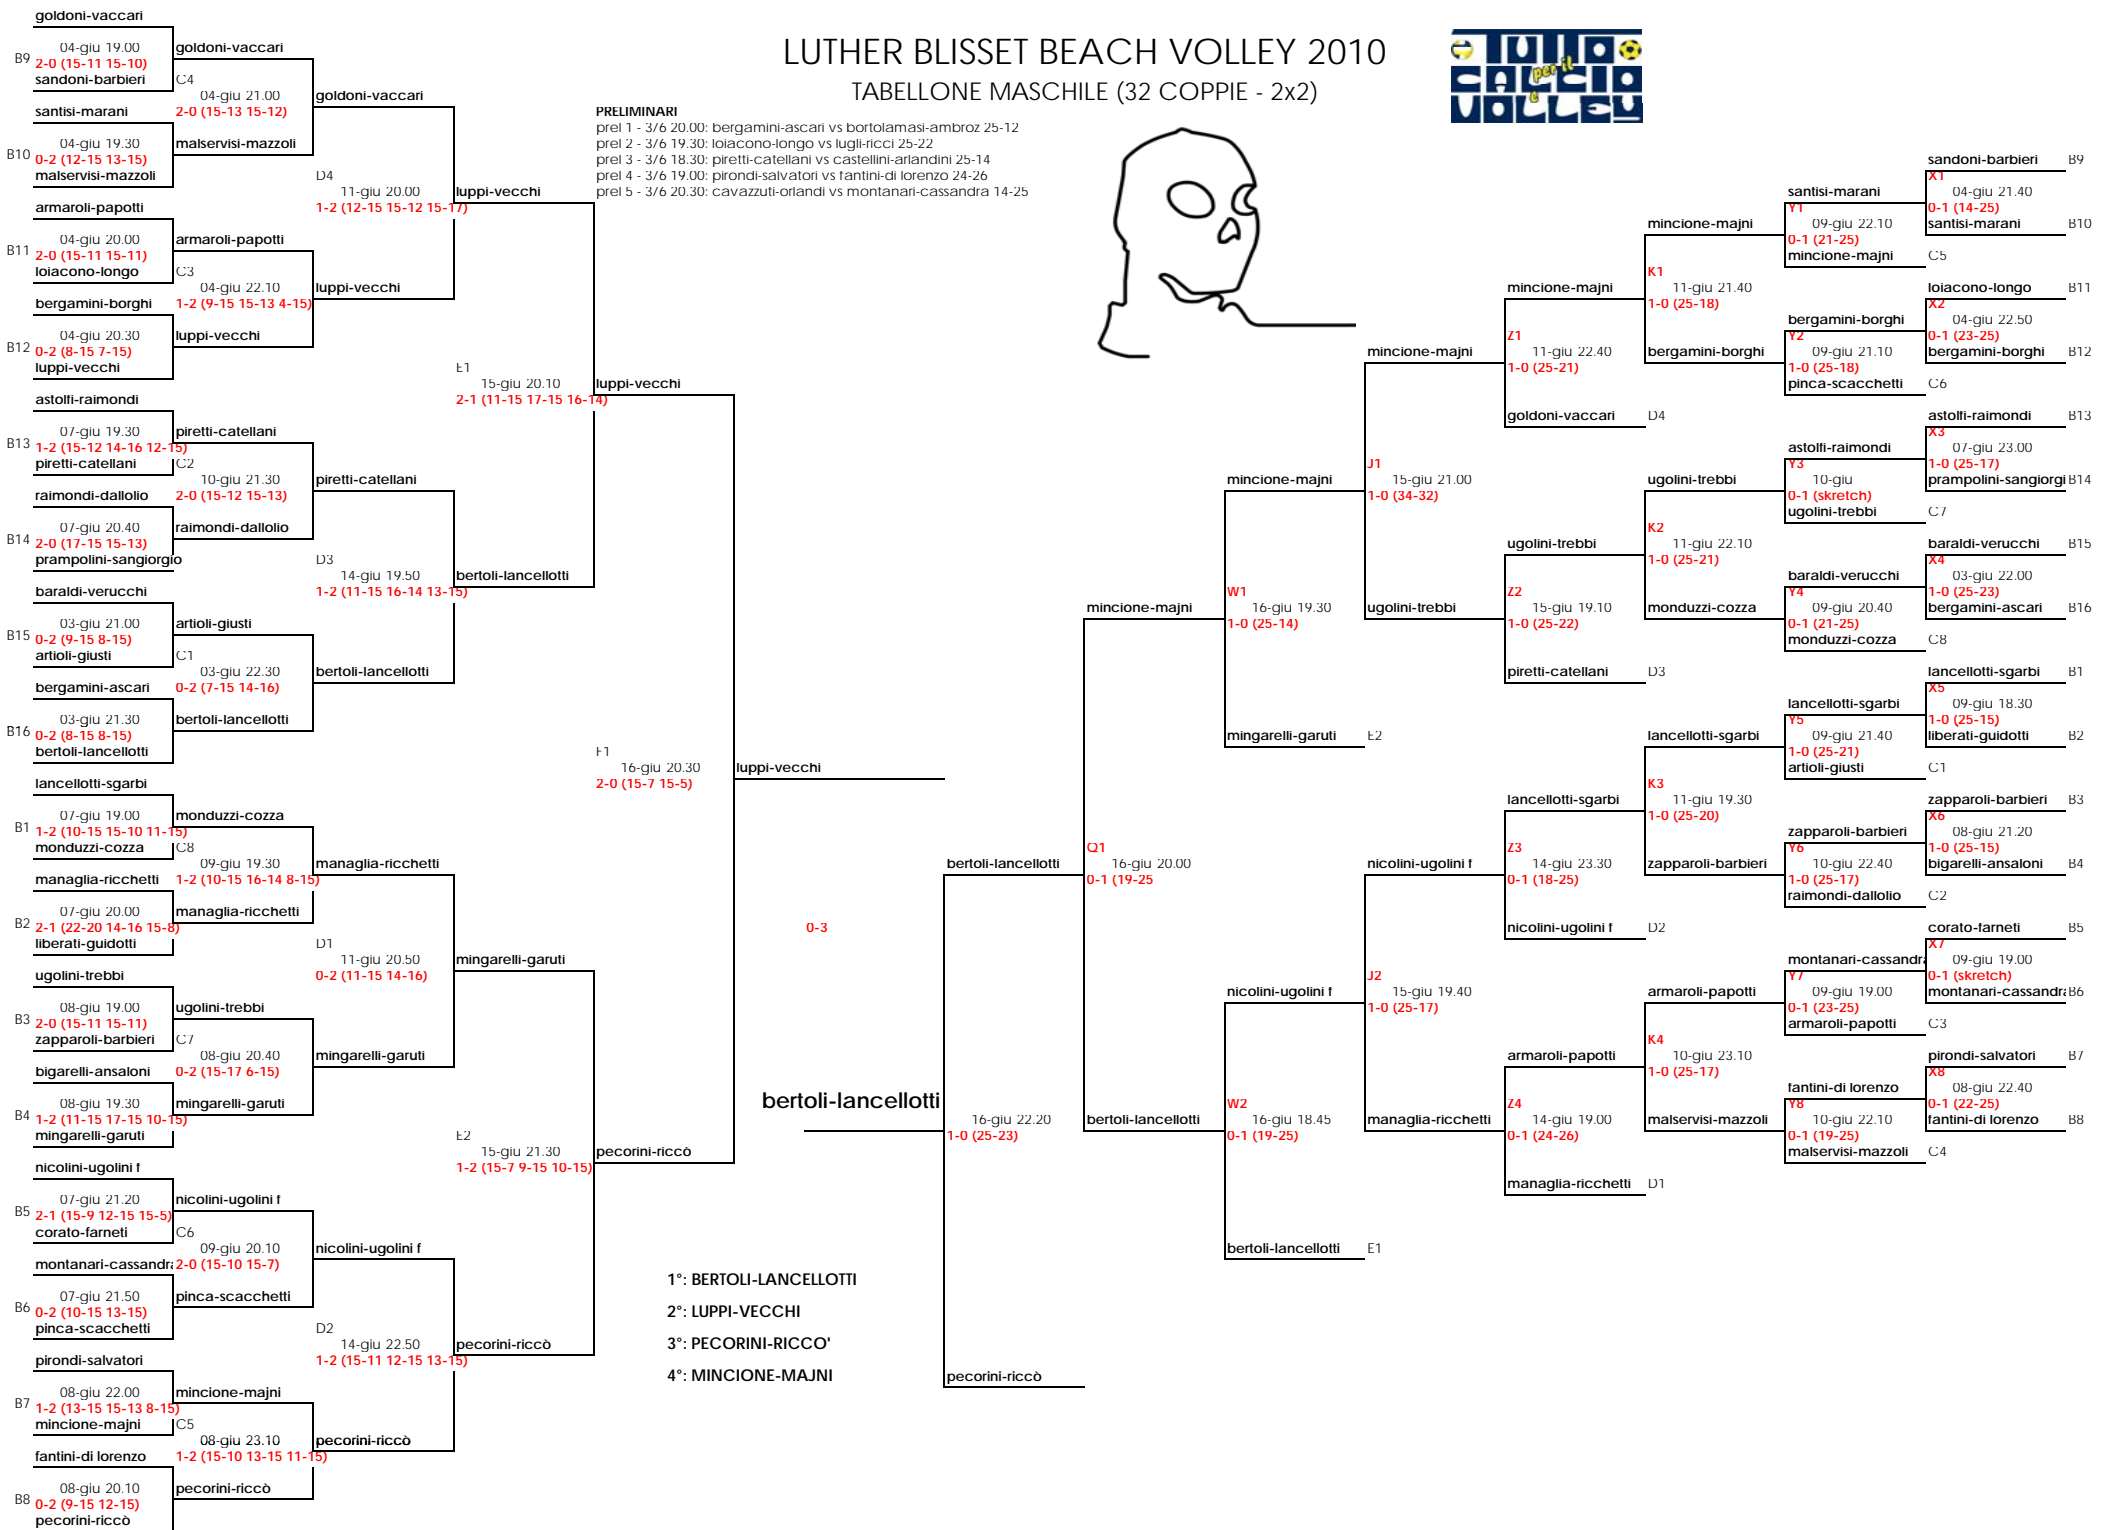

PRELIMINARI