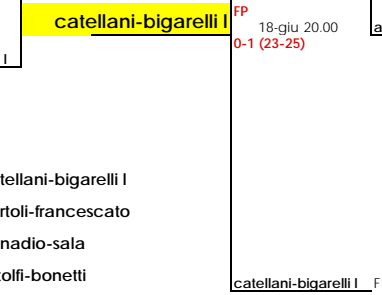

LUTHER BLISSET 2013 BEACH VOLLEY

powered by...

TABELLONE MASCHILE (32 COPPIE - 2x2)

PRELIMINARI				
30-mag	19.30	1:	borghi-pivetti vs barchi-agazzani	24-26
30-mag	20.00	2:	caiumi-pizzetti vs sorbello-carini	25-11
30-mag	20.30	3:	martinelli-scopel vs campana-zanni	25-14
30-mag	21.00	4:	germini-bonacini vs brizzi-ruggeri	25-21
01-giu	15.00	5:	convertini-panzani vs signinolfi-ponzana	26-24

LB.14

LUTHER BLISSET BEACH VOLLEY 2015

TABELLONE MASCHILE (30 COPPIE - 2x2)

INSERT COINS TO PLAY

PLAYER 1 PLAYER 2

- 1°: catellani-bigarelli I
- 2°: bertoli-francescato
- 3°: donadio-sala
- 4°: astolfi-bonetti

PRELIMINARI
 prel1 28/6 19.30 pongiluppi-greco vs garuti-attina 0-2 (7-15 13-15)
 prel2 28/6 20.00 sorbello-manta vs bergamini-marchesi 0-2 (17-19 12-15)

LISTA DI ATTESA
 inseriti 1 | bertoli-francescato
 inseriti 2 | soli-panini
 3 | peccorini-bergonzini

TABELLONE MASCHILE 2x2

20 16
LUTHER BLISSET
VINTAGE EDITION

LUTHER BLISSET 2017

TABELLONE MASCHILE

an atomic event offered by:

catellani-dall'olio

mer 21 giu 22.30
0-2 / 1-0
17-19 14-16 / 25-20

- 1°: catellani-dall'olio
- 2°: vecchi-nicolini
- 3°: luppi-mocelli
- 4°: bosì-marchigiano